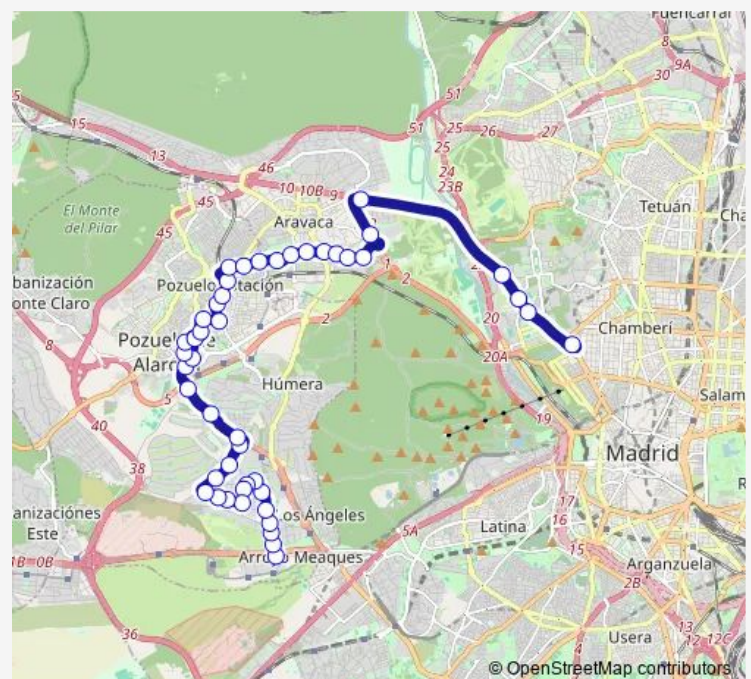

Av.Pablo VI-Rumanía

Av.Pablo VI-París

### Route schedule

P<sup>o</sup>príncipe-Telemadrid — Intercambiador DE Moncloa

Monday 07:00-23:30

Tuesday 07:00-23:30

Wednesday 07:00-23:30

Thursday 07:00-23:30

Friday —

Saturday 08:00-23:00

### Route info

Direction: P<sup>o</sup>príncipe-Telemadrid

Stops: 46

Trip Duration: 0 hour 58 min

658 — Madrid (Moncloa)-Pozuelo (Prado Somosaguas-Ciudad de la Imagen)

Cirilo Palomo-Chinchón

Av.Juan Pablo II-Av.Valdenigrales