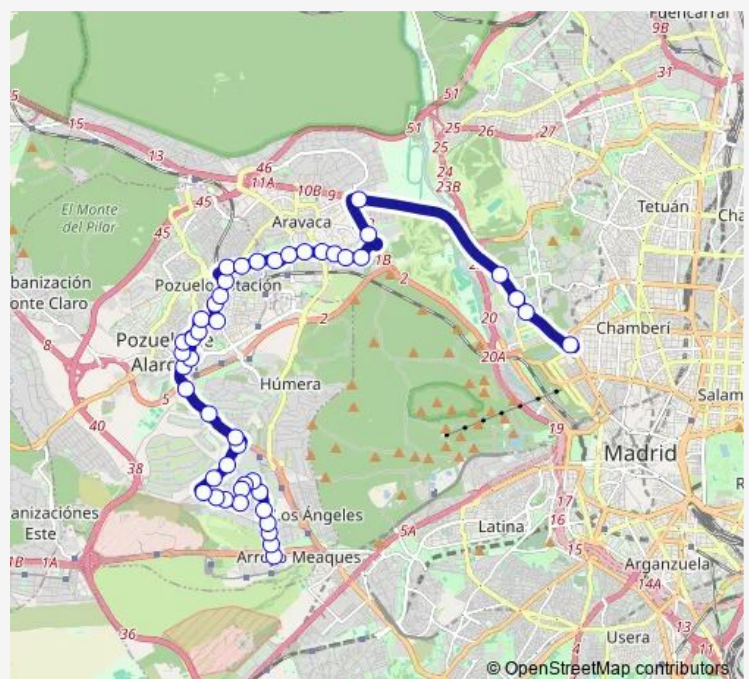

Wednesday 04:00-20:30

Thursday 04:00-20:30

Friday 04:00-20:30

Saturday 05:00-20:00

Sunday 05:45-20:15

Route info

Direction: P^opríncipe-Telemadrid

Stops: 46

Trip Duration: 1 hour 0 min

658 — Madrid (Moncloa)-Pozuelo (Prado Somosaguas-Ciudad de la Imagen)

Cirilo Palomo-Chinchón

Av.Juan Pablo II-Av.Valdenigrales

Av.Valdenigrales-Av.España

Av.España-Urb.Santa Teresa

Ramón Y Cajal-Pza.España

Ramón Y Cajal-Ctra.Húmera

Ctra.Húmera-Valdeolmos

Ctra.Húmera-Elena Aparicio

Pza.Estación-Est.Pozuelo

Av.Juan Xxiii-Colegios

Av.Italia-Manises

Pza.Italia-Patronato Deportivo