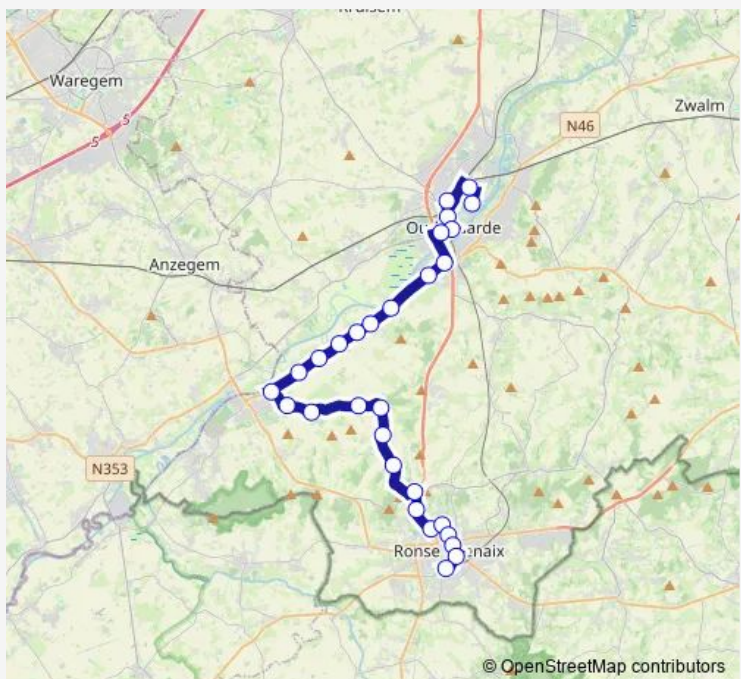

Bus 658 Oudenaarde - Melden - Berchem - Zulzeke - Ronse/Renaix

[Go to website](#)

Direction
 Oudenaarde Sportcentrum — Ronse Station perron 5
 29 stops
[Open route schedule](#)

- Oudenaarde Sportcentrum
- Oudenaarde Vti
- Oudenaarde Station perron 5
- Oudenaarde Tacambaroplein
- Oudenaarde Markthalte
- Oudenaarde Provinciaal Instituut Vlaamse Ardennen
- Leupegem Westerring
- Melden Schapendries
- Melden Meldenstraat
- Melden Dorp
- Melden Berchemweg
- Melden Middenweg
- Berchem Heilbroek
- Berchem Kasteelstraat
- Berchem Berchemstraat
- Berchem Ter Donk
- Berchem Keuzelingsstraat
- Berchem Dalstraat
- Zulzeke Kerk
- Zulzeke Biesstraat
- Zulzeke Beiaardstraat

Route schedule
 Oudenaarde Sportcentrum — Ronse Station perron 5

Monday	—
Tuesday	—
Wednesday	12:19
Thursday	15:48-16:40
Friday	15:48-16:40
Saturday	—
Sunday	—

Route info
 Direction: Oudenaarde Sportcentrum
 Stops: 29
 Trip Duration: 0 hour 45 min

Ronse Zeelstraat

Ronse Oudestraat

Ronse Kruisstraat

Ronse Klevestraat

Ronse Wolvenstraat

Ronse Veemarkt

Ronse Olifantstraat

Ronse Station perron 5

Direction

Ronse Station perron 5 — Oudenaarde Sportcentrum

29 stops

[Open route schedule](#)

Ronse Station perron 5

Ronse Olifantstraat

Ronse Veemarkt

Ronse Wolvenstraat