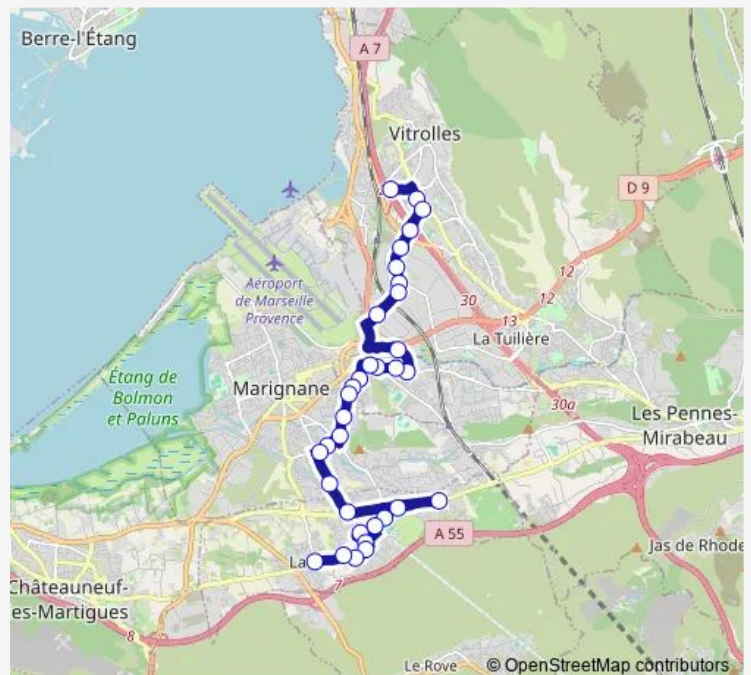

La Vierge

Le Devin

Emilie de Mirabeau Parking

Route schedule

Caucadis — Pré Fleuri

Monday 18:05

Tuesday 18:05

Wednesday 12:10

Thursday 18:05

Friday 18:05

Saturday —

Sunday —

Route info

Direction: Caucadis

Stops: 33

Trip Duration: 0 hour 39 min

658 — Pré Fleuri - Pierre Plantée

BusMaps

LE Tunnel

Lèbre St Louis

Les Fortunés

Capeau

La République

Jean Jaurès

Thursday 06:55

Friday 06:55

Saturday —

Sunday —

Route info

Direction: Pré Fleuri

Stops: 36

Trip Duration: 0 hour 41 min