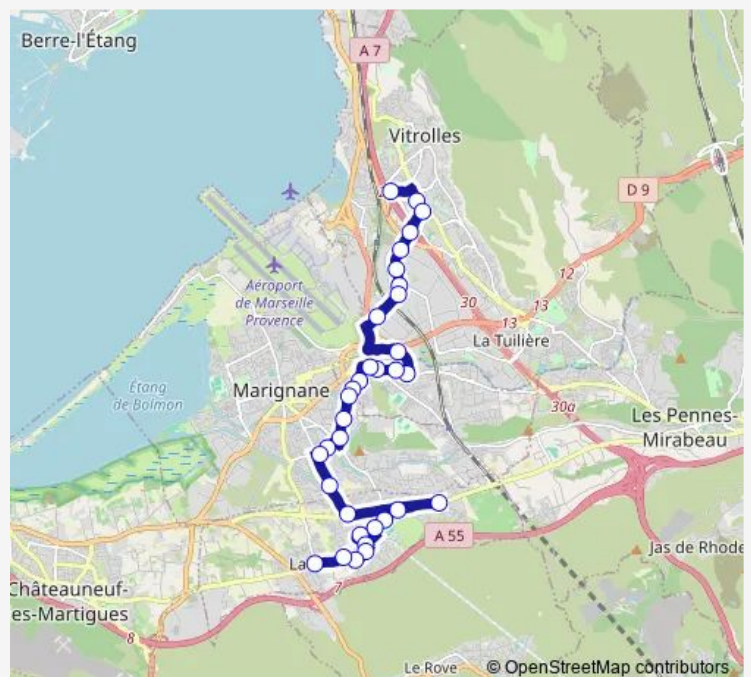

Emilie de Mirabeau Parking

Route schedule

Caucadis — Pré Fleuri

Monday 18:05

Tuesday 18:05

Wednesday 12:10

Thursday 18:05

Friday 18:05

Saturday —

Sunday —

Route info

Direction: Caucadis

Stops: 33

Trip Duration: 0 hour 39 min

658 — Pré Fleuri - Pierre Plantée

Tunnel

Lèbre St Louis

Les Fortunés

Capeau

La République

Jean Jaurès

Av Pasteur

Viguière Ecole

Viguière Bd de Provence

Sunday —

Route info

Direction: Pré Fleuri

Stops: 36

Trip Duration: 0 hour 41 min

La Glacière

ZA La Glacière

Londres Bruxelles