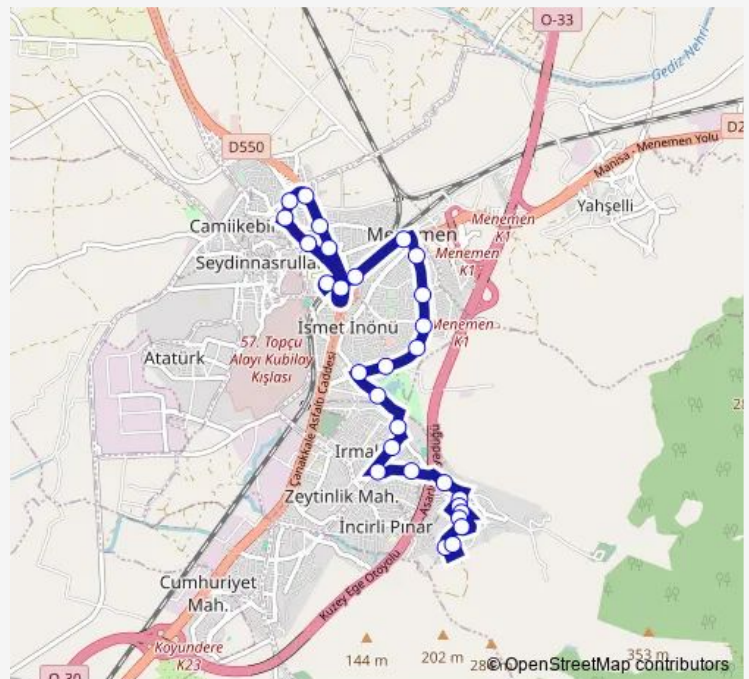

Menemen Devlet Hastanesi

Menemen Devlet Hastanesi Kavşak

İstasyon Köprü

**Route schedule**

Asarlık Toki Evleri Son Durak — Menemen Aktarma Merkezi

Monday 05:50-23:25

Tuesday 05:50-23:25

Wednesday 05:50-23:25

Thursday 05:50-23:25

Friday 05:50-23:25

Saturday 05:50-23:25

Sunday 06:00-23:00

**Route info**

Direction: Asarlık Toki Evleri Son Durak

Stops: 29

Trip Duration: 0 hour 38 min

658 — Toki - Menemen Aktarma Merkezi

**BusMaps**

Menemen İzban

Menemen Jandarma

Menemen Üst Geçit

Menemen Garaj

Menemen Garaj Karşısı

Menemen Toplum Sağlığı Merkezi