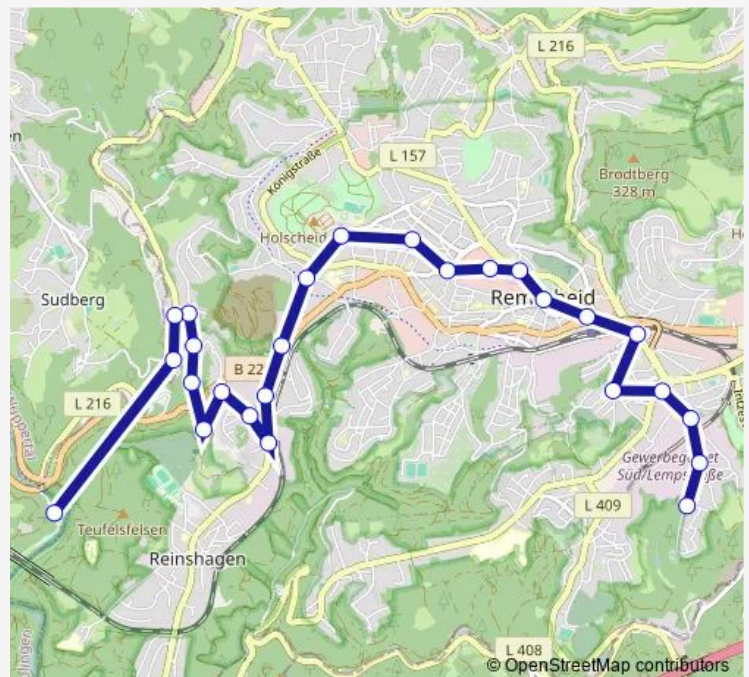

### Direction

Remscheid Amtsgericht — RS Rathaus / Gründerquartier

6 stops

[Open route schedule](#)

Remscheid Amtsgericht

Remscheid Vieringhausen

Remscheid Stockden / Rosenstr.

RS Stadtpark / Quimperplatz

### Route schedule

Remscheid Amtsgericht — RS Rathaus / Gründerquartier

Monday 13:34

Tuesday 13:34

Wednesday 13:34

Thursday 13:34

Friday 13:34

Saturday —

### Route info

Direction: Remscheid Amtsgericht

Stops: 6

Trip Duration: 0 hour 11 min

## Direction

Solingen Müngsten Brückenpark — Remscheid  
Friedrich-Ebert-Pl.

18 stops

[Open route schedule](#)

Solingen Müngsten Brückenpark

Remscheid Bärenkuhle

Remscheid Morsbach Schleife

Remscheid Morsbach Schule