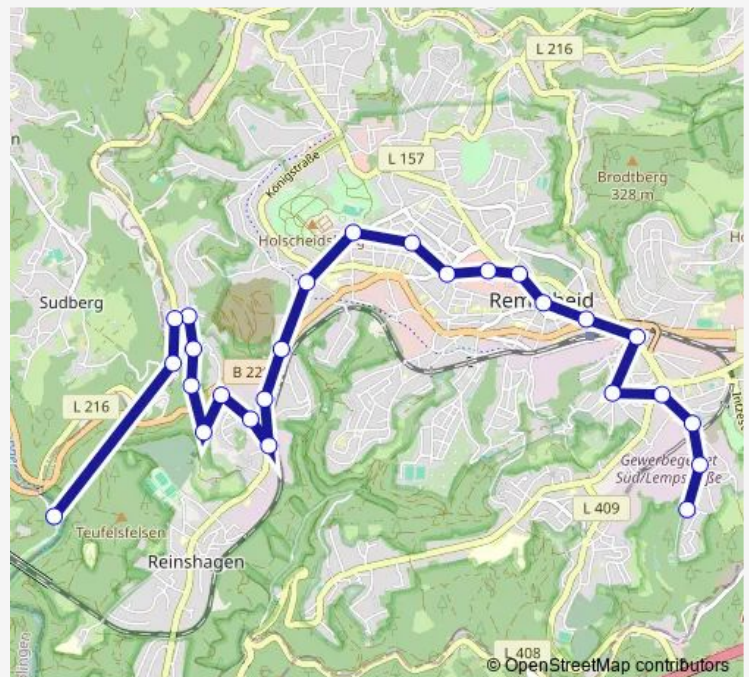

### Direction

Remscheid Amtsgericht — RS Rathaus / Gründerquartier

6 stops

[Open route schedule](#)

Remscheid Amtsgericht

Remscheid Vieringhausen

Remscheid Stockden / Rosenstr.

RS Stadtpark / Quimperplatz

### Route schedule

Remscheid Amtsgericht — RS Rathaus / Gründerquartier

Monday 13:34

Tuesday 13:34

Wednesday 13:34

Thursday 13:34

Friday 13:34

Saturday —

### Route info

Direction: Remscheid Amtsgericht

Stops: 6

Trip Duration: 0 hour 11 min