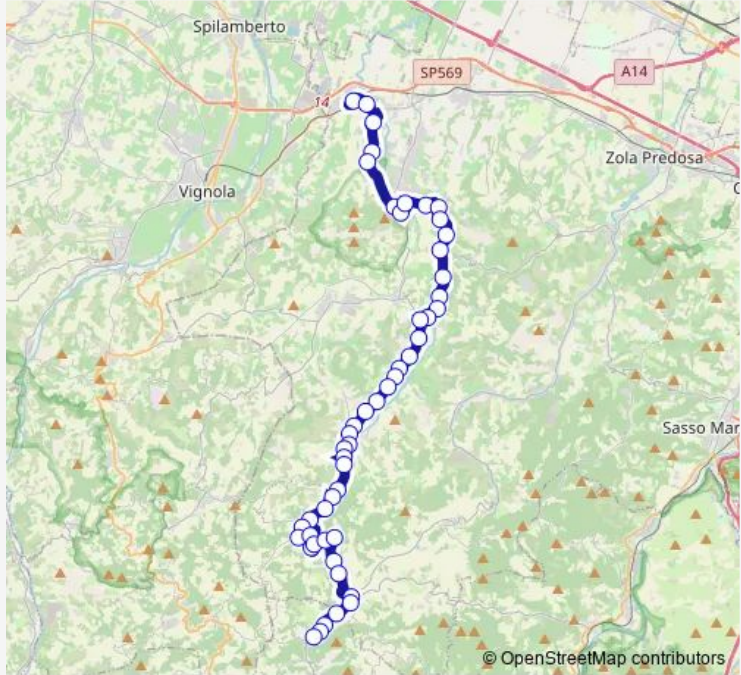

Bus 658 Bazzano Stazione F.B.V. - Tole`

[Go to website](#)

**Direction**  
 Bazzano Stazione — Tole`  
 48 stops  
[Open route schedule](#)

- Bazzano Stazione
- Bazzano Circ. Nord Pertini
- Bazzano Ospedale Nuovo
- Z.I. Formica Pederzini
- Tenuta Goccia
- Monteveglia Ponte
- Monteveglia
- Monteveglia Ponte Rosso
- Casetto Scuole
- Stiore
- Molino Ponte
- Molino Botti
- Molino Borzaga
- Molino Cavara
- CA` Adua
- Fagnano
- CA` Baldello Masini
- Zappolino
- CA` Trenti
- Cozzano
- Casa Bucu

Route schedule  
 Bazzano Stazione — Tole`

Monday	12:10-20:20
Tuesday	—
Wednesday	12:10-20:20
Thursday	12:10-20:20
Friday	12:10-20:20
Saturday	—
Sunday	12:10-20:20

Route info  
 Direction: Bazzano Stazione  
 Stops: 48  
 Trip Duration: 0 hour 48 min

## Direction

Tole` — Bazzano Stazione

50 stops

[Open route schedule](#)

Tole`

Tole` Borgo DI Sotto

Tole` Selva

SAN Luigi