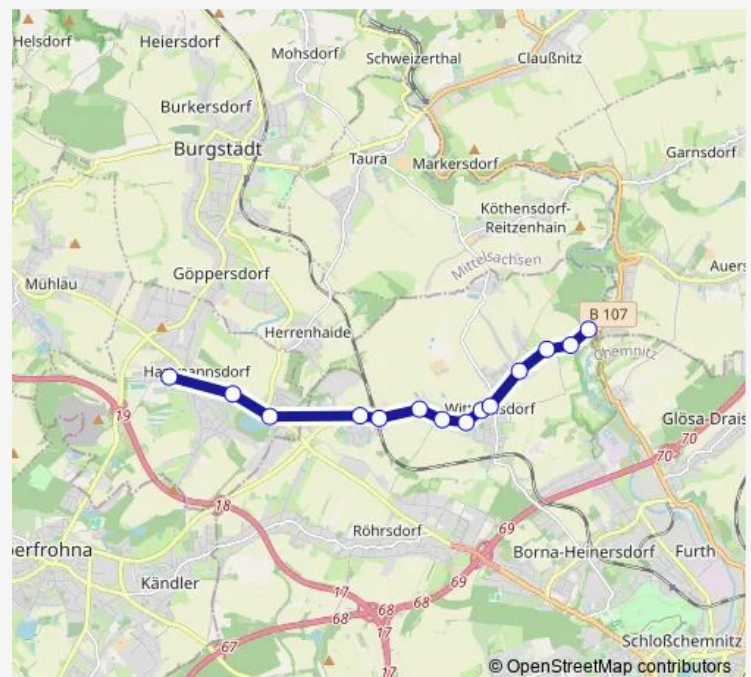

Auerswalde, Unterdorf

Wittgensdorf, Chemnitztalstr

Route schedule

Hartmannsdorf, A-Günther-Platz — Wittgensdorf, Chemnitztalstr

Monday 13:48-14:45

Tuesday 13:48-14:45

Wednesday 13:48-14:45

Thursday 13:48-14:45

Friday 13:48-14:45

Saturday —

Sunday —

Route info

Direction: Hartmannsdorf, A-Günther-Platz

Stops: 14

Trip Duration: 0 hour 32 min

Direction

Wittgensdorf, Steinbruchsweg — Auerswalde, Unterdorf

11 stops

[Open route schedule](#)

Wittgensdorf, Steinbruchsweg

Wittgensdorf, Ob Bf

Wittgensdorf, Am Wittgensdorfer Bach

Wittgensdorf, Nordplatz

Wittgensdorf, Bräuteichweg