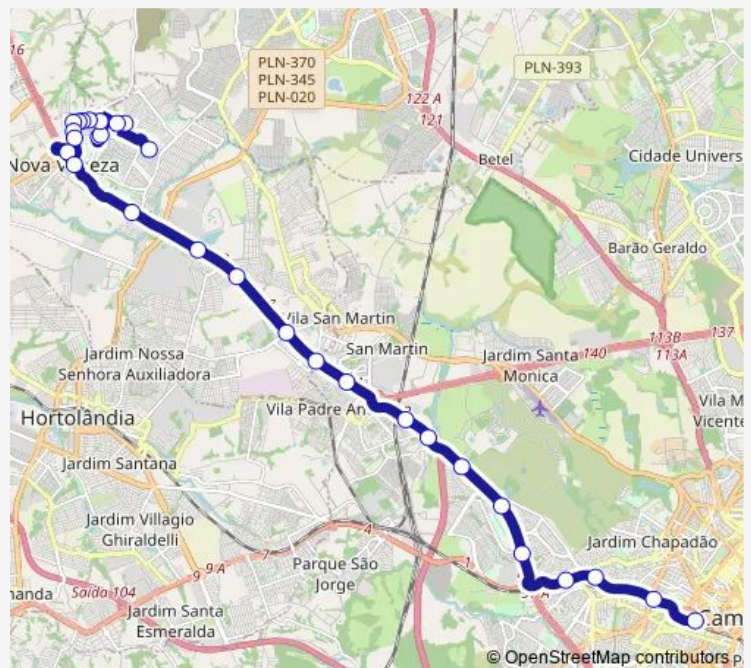

29 stops

[Open route schedule](#)

Estacao de Transferencia (Jardim Maria Antonia)

R. Pedro Escudeiro 27 - Parque Florely (Nova Veneza) Sumare - SP 13178-203 Brasil

R. Ricieri Rossi 279 - Jardim Volobueff (Nova Veneza) Sumare - SP 13178-200 Brasil

Route schedule

Estacao de Transferencia (Jardim Maria Antonia) — Terminal Metropolitano Prefeito Magalhaes Teixeira

Monday	04:30-22:35
Tuesday	04:30-22:35
Wednesday	04:30-22:35
Thursday	04:30-22:35
Friday	04:30-22:35
Saturday	05:15-22:35
Sunday	04:30-21:50

Route info

Direction: Estacao de Transferencia (Jardim Maria Antonia)

Stops: 29

Trip Duration: 0 hour 45 min

SPM-330 E Rodovia Anhanguera km 1131 sul - Jardim Dall'orto Sumare - SP 13177-433 Brasil

SPM-330 E Rodovia Anhanguera km 1113 sul - Parque das Industrias (Nova Veneza) Sumare - SP 13181-791 Brasil