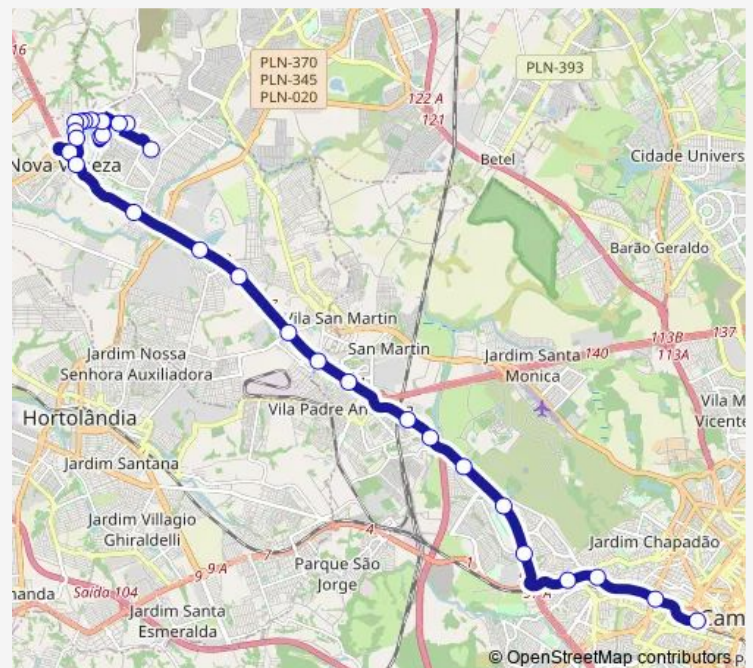

### Route schedule

Estacao de Transferencia (Jardim Maria Antonia) — Terminal Metropolitano Prefeito Magalhaes Teixeira

Monday	04:30-22:35
Tuesday	04:30-22:35
Wednesday	04:30-22:35
Thursday	04:30-22:35
Friday	04:30-22:35
Saturday	05:15-22:35
Sunday	04:30-21:50

### Route info

Direction: Estacao de Transferencia (Jardim Maria Antonia)

Stops: 29

Trip Duration: 0 hour 45 min

658 — Sumare (Estacao DE Transferencia KM 110 - Jardim Maria Antonia) - Campinas (Terminal...