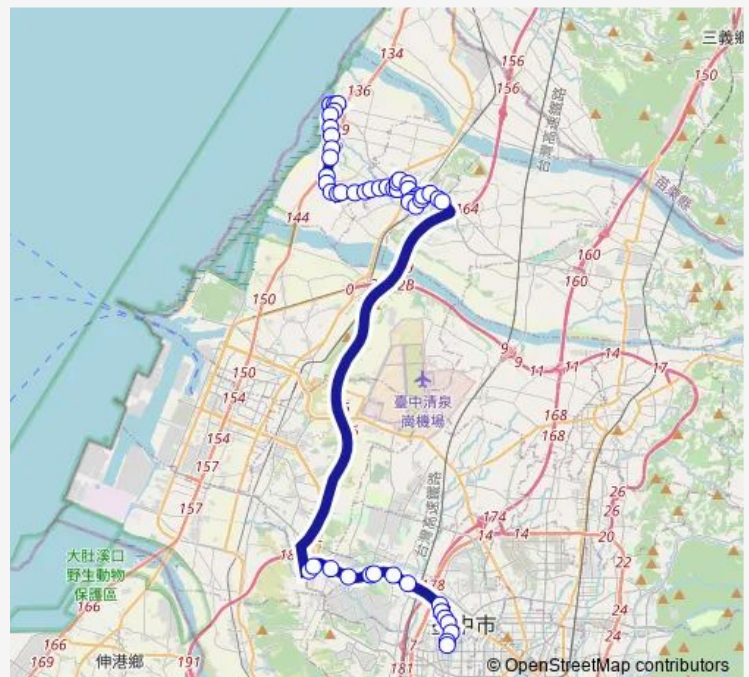

Tc\_光田醫院(大甲院區)

### Route schedule

Tc\_大安濱海樂園 — Tc\_惠文高中(惠中路)

Monday 06:45-21:00

Tuesday 06:45-21:00

Wednesday 06:45-21:00

Thursday 06:45-21:00

Friday 06:45-21:00

Saturday 06:45-21:00

### Route info

Direction: Tc\_大安濱海樂園

Stops: 50

Trip Duration: 1 hour 8 min

658 — 658\_大安濱海樂園\_惠文高中(惠中路)

Tc\_大甲體育場

Tc\_李綜合醫院

Tc\_大甲區公所