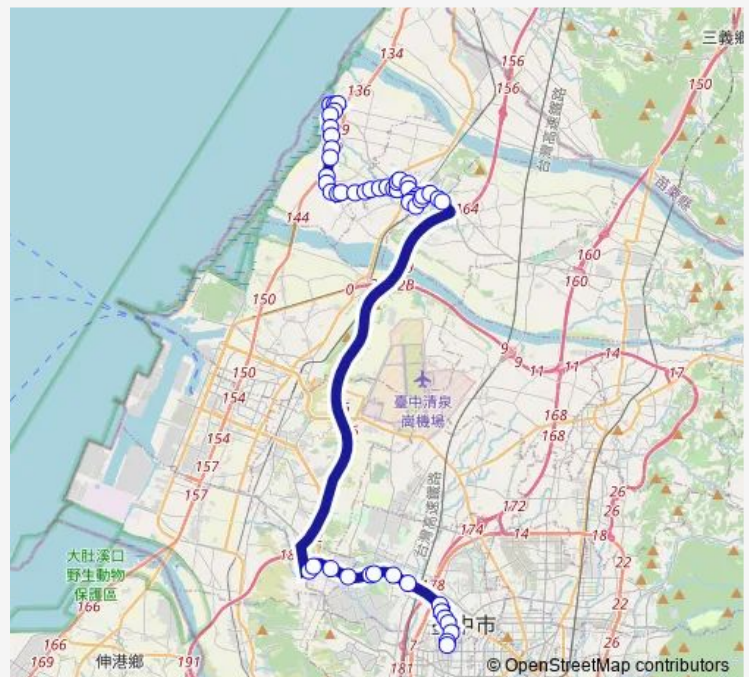

Direction

Tc_惠文高中(惠中路) — Tc_大安濱海樂園

53 stops

[Open route schedule](#)

- Tc_惠文高中(惠中路)
- Tc_惠文高中(公益路)
- Tc_惠文國小
- Tc_河南大業路口
- Tc_惠文高中(大業路)
- Tc_惠來公園(惠中路)
- Tc_中央健保署(惠中路)
- Tc_臺中國家歌劇院
- Tc_老虎城
- Tc_朝馬轉運站(朝富路)
- Tc_朝馬(臺灣大道)
- Tc_統聯轉運站
- Tc_中港澄清醫院
- Tc_東大附中
- Tc_臺中榮總(臺灣大道)
- Tc_東海別墅
- Tc_坪頂
- Tc_中興臺灣大道口
- Tc_中興向上路口
- Tc_大甲東新城
- Tc_東泰新城

Route schedule

Tc_惠文高中(惠中路) — Tc_大安濱海樂園

Monday	05:05-19:20
Tuesday	05:05-19:20
Wednesday	05:05-19:20
Thursday	05:05-19:20
Friday	05:05-19:20
Saturday	05:05-19:20
Sunday	05:05-19:20

Route info

Direction: Tc_惠文高中(惠中路)

Stops: 53

Trip Duration: 1 hour 7 min

■ 658 — 658_大安濱海樂園_惠文高中(惠中路)

Tc_甲工入口

Tc_中山里

Tc_永光寺

Tc_中正紀念館

Tc_大甲高中(水源路)

Sunday 06:45-21:00

Route info

Direction: Tc_大安濱海樂園

Stops: 50

Trip Duration: 1 hour 8 min

Tc_大甲車站(中山路)

Tc_大甲

Tc_南陽里(中山路)