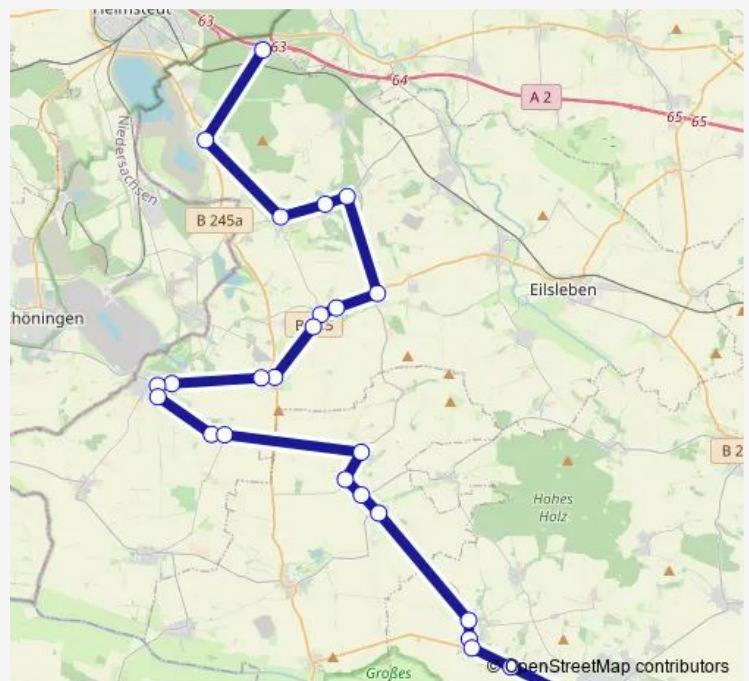

Hornhausen, Neuwegersleber Str.

Hornhausen, August-Bebel-Str.

Hornhausen, Ottlebener Str.

Ottleben, Ernst-Thälmann-Str.

Ausleben, Kaufhalle

Ausleben, Str. der Einheit

Warsleben, Friedensstr.

Kauzleben, Kreuzung

Oschersleben (Bode), Zob — Völpke, Ernst-Thälmann-Str. (Np)

Monday —

Tuesday —

Wednesday —

Thursday 14:50

Friday 14:50

Saturday —

Sunday —

Route info

Direction: Oschersleben (Bode), Zob

Stops: 19

Trip Duration: 0 hour 42 min

Direction

Hötensleben, Poststr. — Oschersleben (Bode), Zob

17 stops

[Open route schedule](#)

Friday 09:02-19:11

Saturday —

Sunday —

Route info

Direction: Hötensleben, Poststr.

Stops: 17

Trip Duration: 0 hour 36 min

Direction