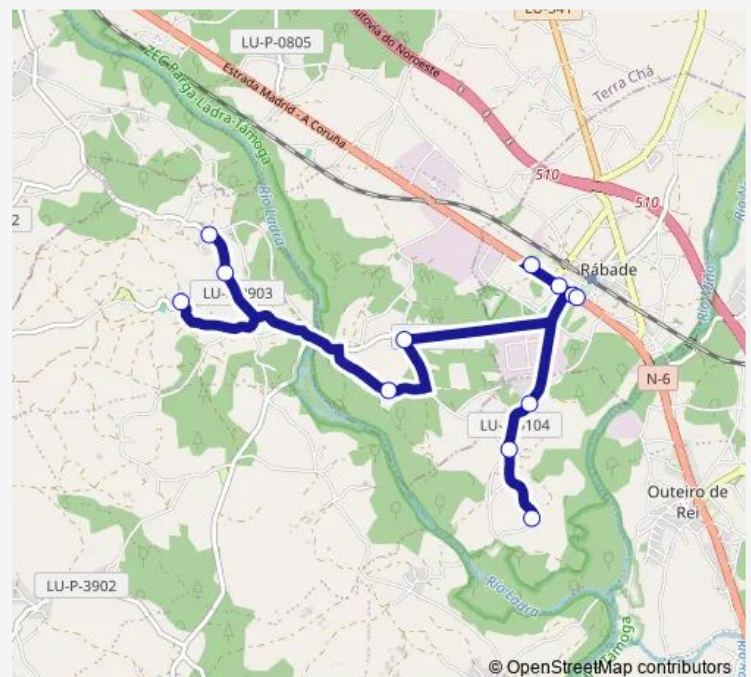

Pena DE Rodas

Uriz

Estrada de Friol 5

Caboi II (Dársena)

Caboi (dársena)

Astariz li

Avda. Portugal

Rábade

Cuartel

Ceip Otero Pedrayo

Route schedule

Campo DA Feira — Ceip Otero Pedrayo

Monday	08:30
Tuesday	08:30
Wednesday	08:30
Thursday	08:30
Friday	08:30
Saturday	—
Sunday	—

Route info

Direction: Campo DA Feira

Stops: 12

Trip Duration: 0 hour 30 min

■ Xg720017 — Ceip Otero Pedrayo-Campo da feira

Direction

Ceip Otero Pedrayo — Campo DA Feira

12 stops

[Open route schedule](#)

Ceip Otero Pedrayo

Cuartel

Rábade

Avda. Portugal

Astariz li

Caboi (dársena)

Caboi II (Dársena)

Estrada de Friol 5

Uriz

Pena DE Rodas