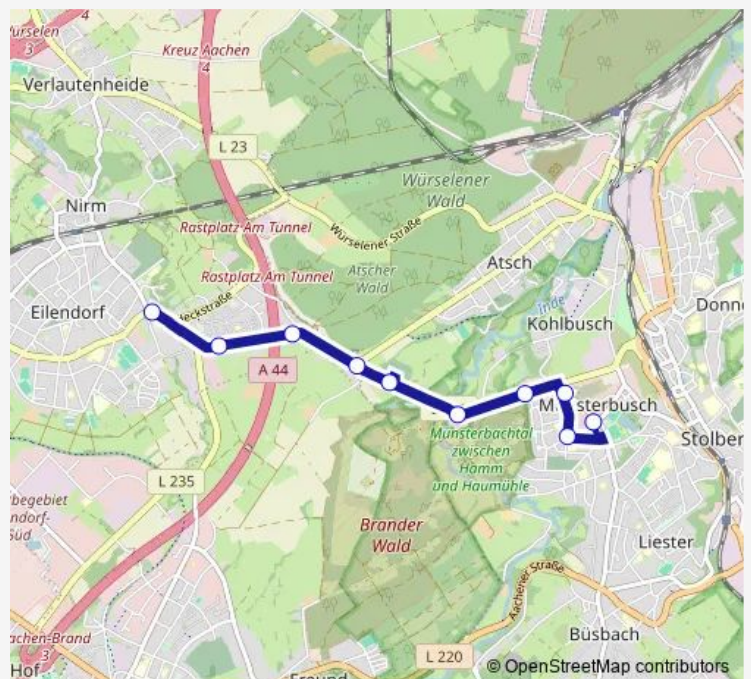

Stolberg, Münsterbusch Mauerstraße (DlZ)

Stolberg, Münsterbusch Schule

Stolberg, Münsterbusch Kreuz

Route schedule

Aachen, Eilendorf Markt — Stolberg, Münsterbusch Kreuz

Monday 22:51

Tuesday 22:51

Wednesday 22:51

Thursday 22:51

Friday 22:51

Saturday —

Sunday —

Route info

Direction: Aachen, Eilendorf Markt

Stops: 10

Trip Duration: 0 hour 10 min