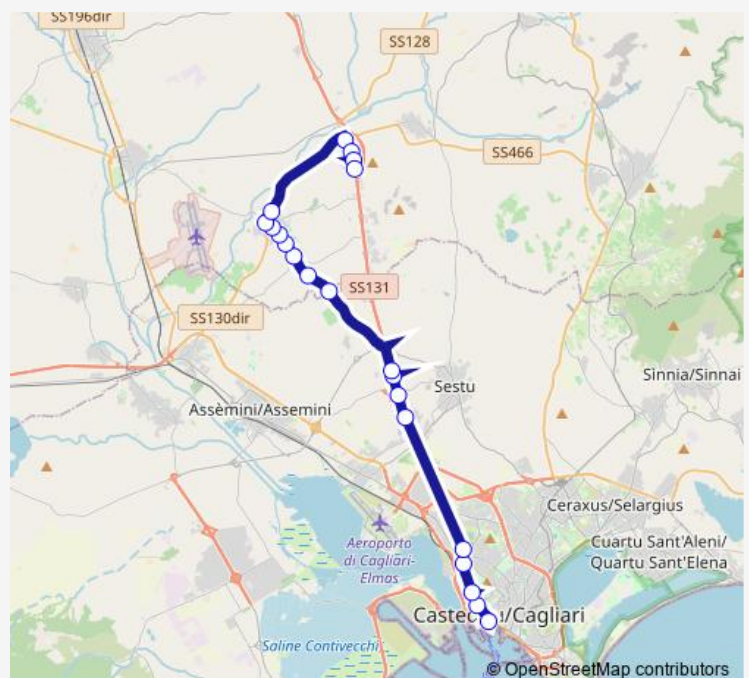

Cagliari VIA DEL Fangario

Cagliari V.Le Sant'Avendrace 252

Cagliari V.Le Trieste-Ee.Ll.

Cagliari VIA Roma 86

Cagliari Autostazione Arst

Route schedule

Monastir VIA Nazionale Fr.240 — Cagliari Autostazione Arst

Monday	09:15-20:55
Tuesday	11:13
Wednesday	11:13
Thursday	09:15-20:55
Friday	09:15-20:55
Saturday	09:15-20:55
Sunday	09:15-20:55

Route info

Direction: Monastir VIA Nazionale Fr.240

Stops: 17

Trip Duration: 0 hour 48 min

Direction

Monastir VIA Nazionale 1 — Poetto Ospedale Marino

22 stops

[Open route schedule](#)

Monastir VIA Nazionale 1

Monastir VIA Nazionale 99

Monastir VIA Nazionale 179

Monastir VIA Nazionale Fr.240