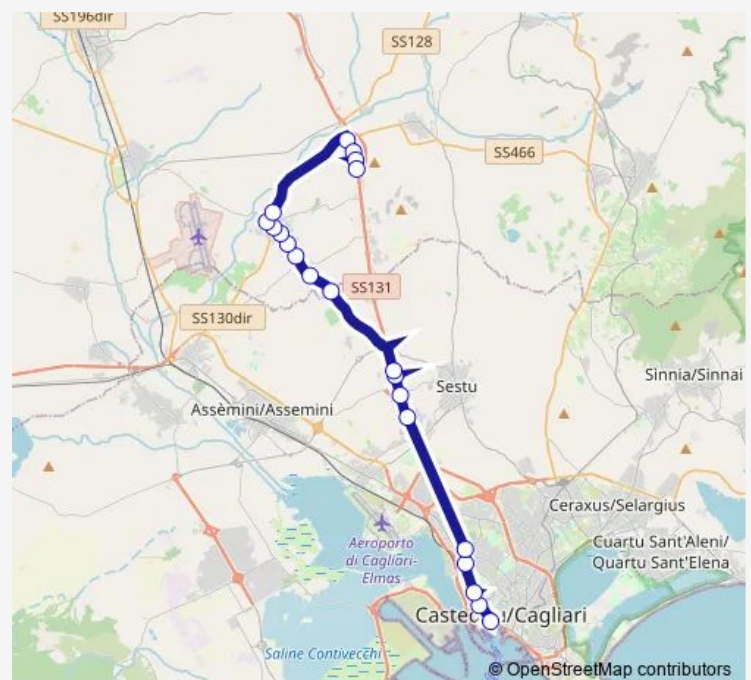

Saturday 05:20-20:45

Sunday 07:10-20:45

Route info

Direction: Cagliari Autostazione Arst

Stops: 21

Trip Duration: 0 hour 41 min

Direction

Monastir VIA Nazionale 1 — Poetto Ospedale Marino

16 stops

[Open route schedule](#)

Monastir VIA Nazionale 1

Monastir VIA Nazionale 99

Monastir VIA Nazionale 179

Monastir VIA Nazionale Fr.240

SAN Sperate VIA Monastir 80

SAN Sperate VIA Croce Santa 7

Poetto VIA Lungosaline 3-Ang.Via Elba

Poetto VIA Lungosaline 27-Ang. Gorgona

Poetto VIA Lungosaline 39-Farmacia

Poetto VIA Lungosaline-Market

Poetto VIA Lungosaline-Chiesa

Viale Lungomare Poetto IL Twist

Viale Lungomare Poetto Sesta Area