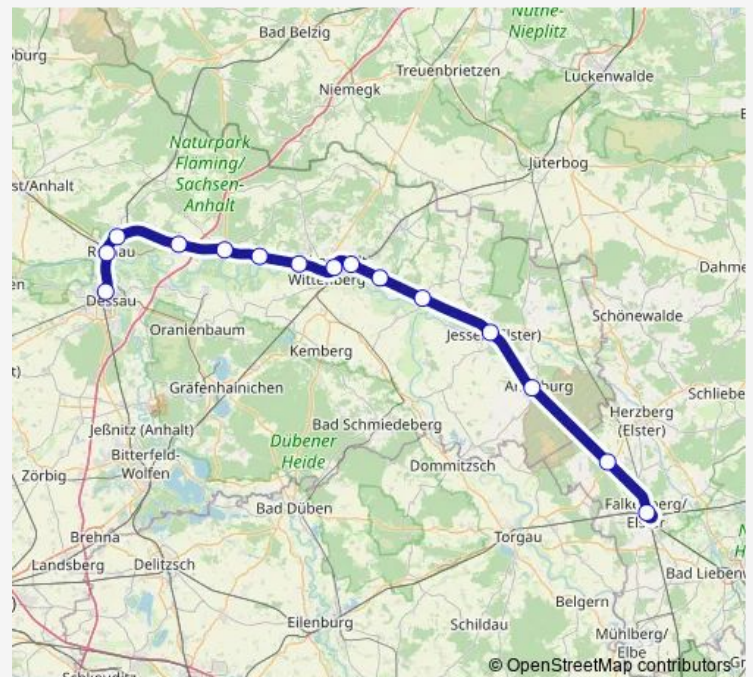

Elster (Elbe), Bahnhof

Jessen (Elster), Bahnhof

Annaburg, Bhf

Fermerswalde, Bahnhof

Falkenberg/E., Bahnhof

Route schedule

Dessau, Hauptbahnhof — Falkenberg/E., Bahnhof

Monday 05:10-23:00

Tuesday 05:10-23:00

Wednesday 05:10-23:00

Thursday 05:10-23:00

Friday 05:10-23:00

Saturday 05:10-23:00

Sunday 05:10-23:00

Route info

Direction: Dessau, Hauptbahnhof

Stops: 15

Trip Duration: 1 hour 18 min

Rb51

BusMaps

Direction

Falkenberg/E., Bahnhof — Lutherstadt Wittenberg, Hauptbahnhof

8 stops

[Open route schedule](#)