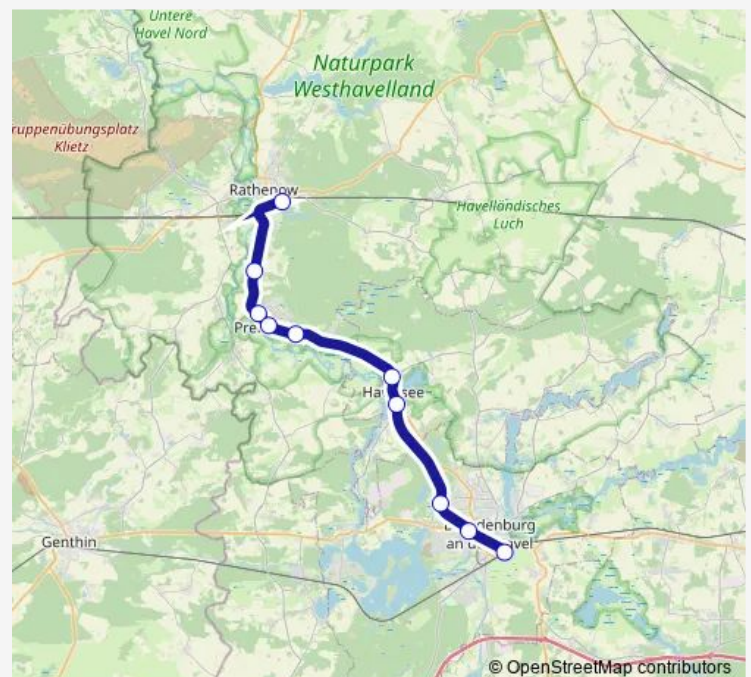

Rail RB51

[Go to website](#)**Direction**

Rathenow, Bahnhof — Brandenburg, Hauptbahnhof

10 stops

[Open route schedule](#)

Rathenow, Bahnhof

Mögelin, Bahnhof

Premnitz, Nord Bhf

Premnitz, Zentrum Bhf

Döberitz (bei Premnitz), Bahnhof

Pritzerbe, Bahnhof

Fohrde, Bahnhof

Brandenburg, Görden Bhf

Brandenburg, Altstadt Bhf

Brandenburg, Hauptbahnhof

Route schedule

Route info

Direction: Rathenow, Bahnhof

Stops: 10

Trip Duration: 0 hour 41 min

■ RB51

BusMaps

Direction

Brandenburg, Hauptbahnhof — Rathenow, Bahnhof

10 stops

[Open route schedule](#)

Brandenburg, Hauptbahnhof

Brandenburg, Altstadt Bhf

Brandenburg, Görden Bhf

Fohrde, Bahnhof

Pritzerbe, Bahnhof

Döberitz (bei Premnitz), Bahnhof