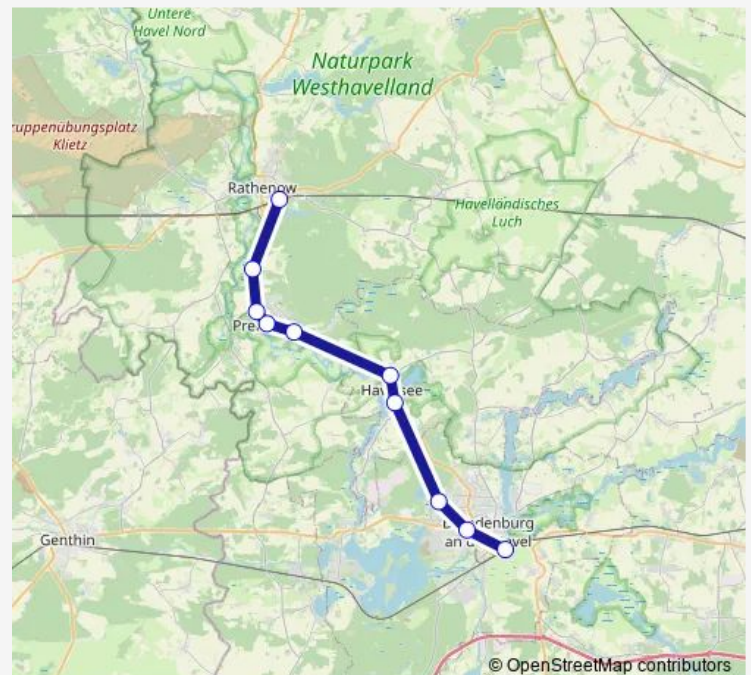

Fohrde, Bahnhof

Pritzerbe, Bahnhof

Döberitz (bei Premnitz), Bahnhof

Premnitz, Zentrum Bhf

Premnitz, Nord Bhf

Mögelin, Bahnhof

Rathenow, Bahnhof

Route schedule

Brandenburg, Hauptbahnhof — Rathenow, Bahnhof

Monday 18:08

Tuesday 18:08

Wednesday 18:08

Thursday 18:08

Friday 18:08

Saturday 18:08

Sunday 18:08

Route info

Direction: Brandenburg, Hauptbahnhof

Stops: 10

Trip Duration: 0 hour 41 min

■ Rb51

BusMaps

Direction

Rathenow, Bahnhof — Brandenburg, Hauptbahnhof

10 stops

[Open route schedule](#)

Rathenow, Bahnhof

Mögelin, Bahnhof

Premnitz, Nord Bhf

Premnitz, Zentrum Bhf

Döberitz (bei Premnitz), Bahnhof

Pritzerbe, Bahnhof