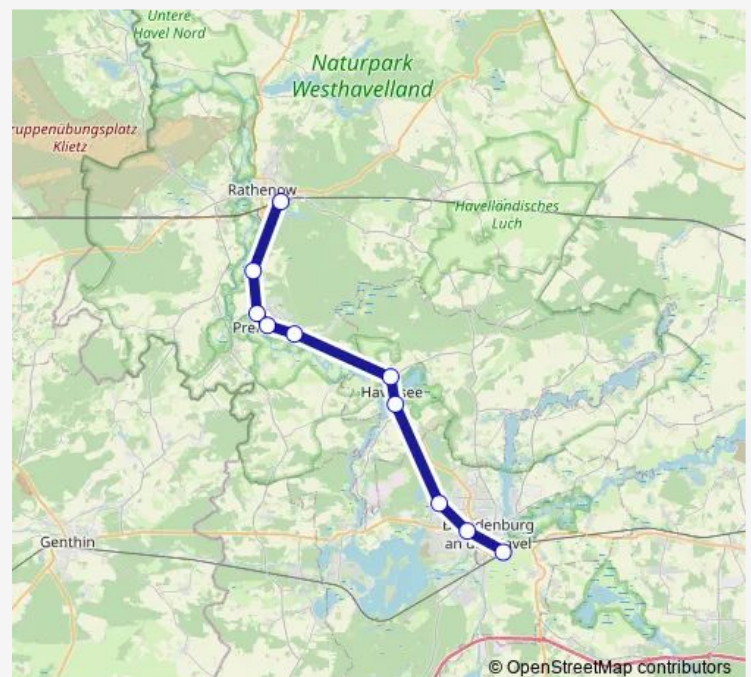

## Regional Rail Service RB51

[Go to website](#)**Direction**

Brandenburg, Hauptbahnhof — Rathenow, Bahnhof

10 stops

[Open route schedule](#)

Brandenburg, Hauptbahnhof

Brandenburg, Altstadt Bhf

Brandenburg, Görden Bhf

Fohrde, Bahnhof

Pritzerbe, Bahnhof

Döberitz (bei Premnitz), Bahnhof

Premnitz, Zentrum Bhf

Premnitz, Nord Bhf

Mögelin, Bahnhof

Rathenow, Bahnhof

## Route schedule

Brandenburg, Hauptbahnhof — Rathenow, Bahnhof

Monday 18:08

Tuesday 18:08

Wednesday 18:08

Thursday 18:08

Friday 18:08

Saturday 18:08

## Route info

Direction: Brandenburg, Hauptbahnhof

Stops: 10

Trip Duration: 0 hour 41 min

■ RB51

**BusMaps**