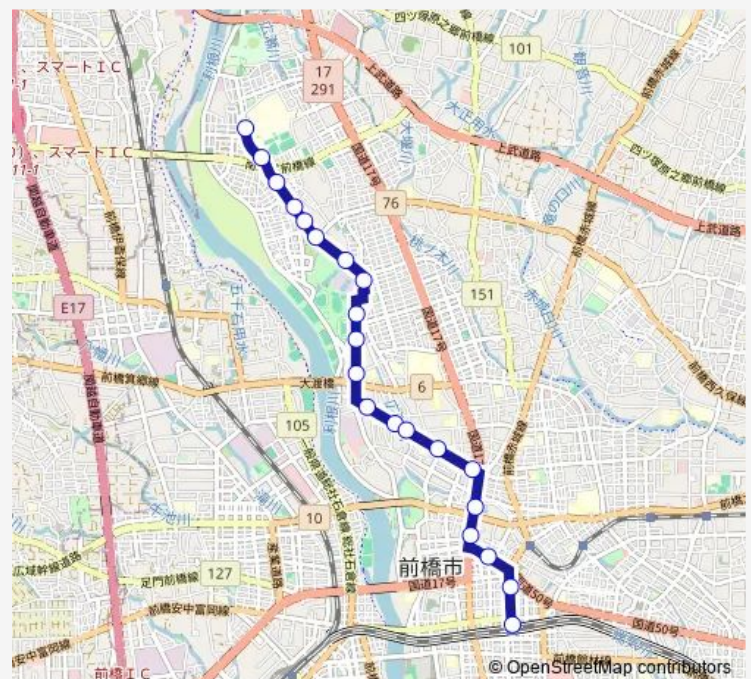

Thursday 07:05-08:15

Friday 07:05-08:15

Saturday —

Sunday —

Route info

Direction: 川原町北

Stops: 21

Trip Duration: 0 hour 28 min

44A 川原町線 (緑が丘経由)

Direction

前橋駅 — 川原町北

21 stops

[Open route schedule](#)

前橋駅

表町

本町