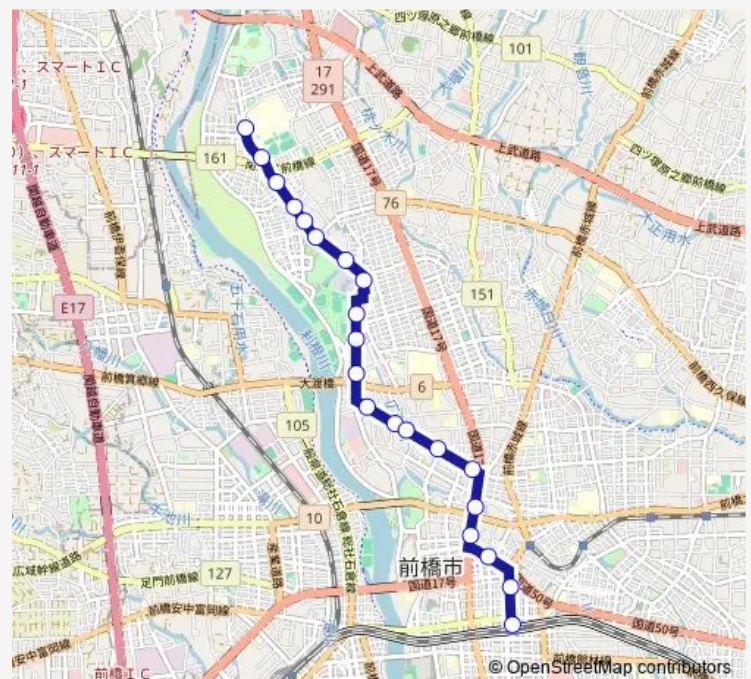

Thursday 07:05-08:15

Friday 07:05-08:15

Saturday —

Sunday —

Route info

Direction: 川原町北

Stops: 21

Trip Duration: 0 hour 28 min

44A 川原町線 (緑が丘経由)

Direction

前橋駅 — 川原町北

21 stops

[Open route schedule](#)

前橋駅

表町

本町