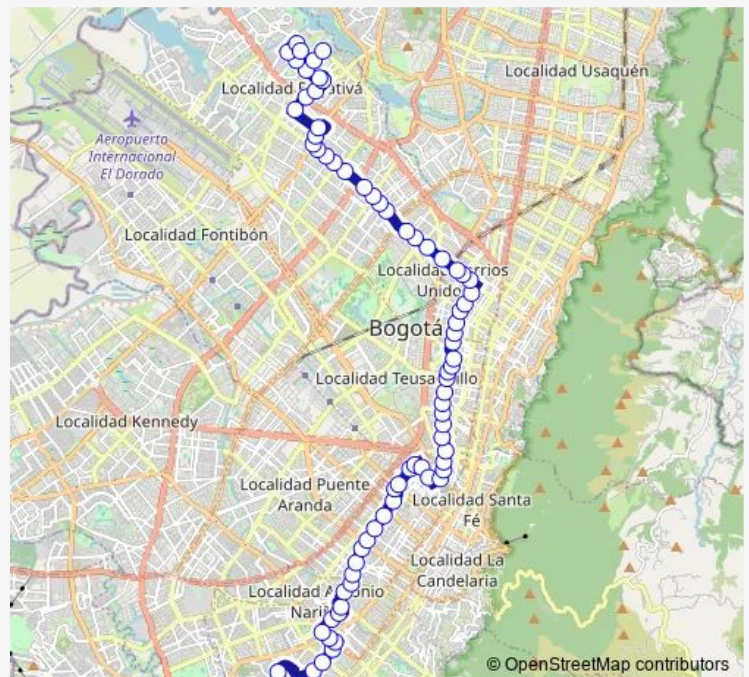

KR 24 - CL 2a

KR 24 - CL 5a

KR 24 - CL 6 Bis

Route schedule

TV 11A - DG 38G Sur — KR 95G - CL 89 Br. Ciudad Bachué I Etapa

Monday 04:25-23:09

Tuesday 04:25-23:09

Wednesday 04:25-23:09

Thursday 04:25-23:09

Friday 04:25-23:09

Saturday 04:26-23:09

Sunday 05:33-23:05

Route info

Direction: TV 11A - DG 38G Sur

Stops: 79

Trip Duration: 2 hour 8 min