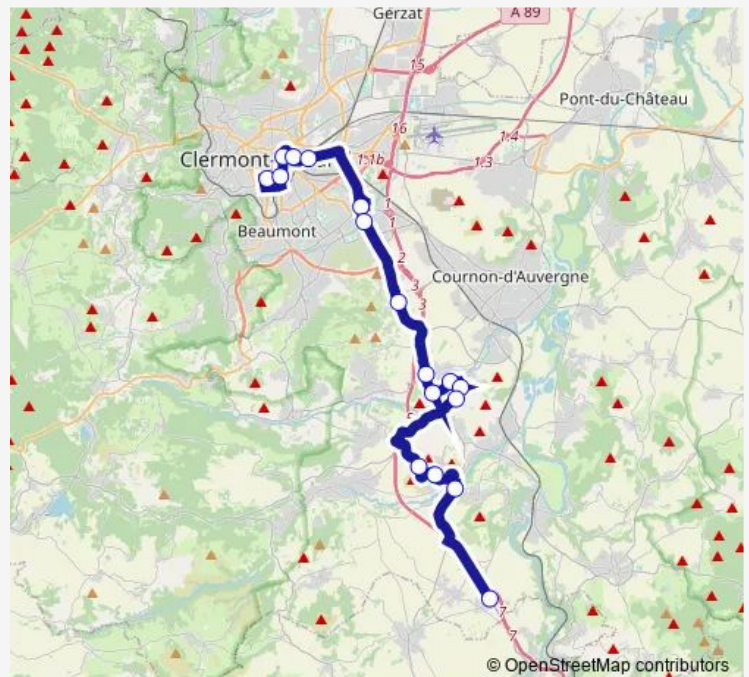

### Direction

Gare routière — Rue de la République

17 stops

[Open route schedule](#)

Gare routière

UCA - Campus centre

Michel de l'Hospital

Esplanade

### Route schedule

Gare routière — Rue de la République

Monday	12:05-18:15
Tuesday	12:05-18:15
Wednesday	12:05-18:15
Thursday	12:05-18:15
Friday	12:05-18:15
Saturday	12:05-18:15
Sunday	—

### Route info

Direction: Gare routière

Stops: 17

Trip Duration: 0 hour 53 min

■ P42 — Authezat - Clermont-Ferrand

BusMaps

## Direction

Rue de la République — Gare routière

17 stops

[Open route schedule](#)

Rue de la République

Maison d'occitanie (centre)

Ecole Monton - Rue Jean Moulin

Cimetière Monton