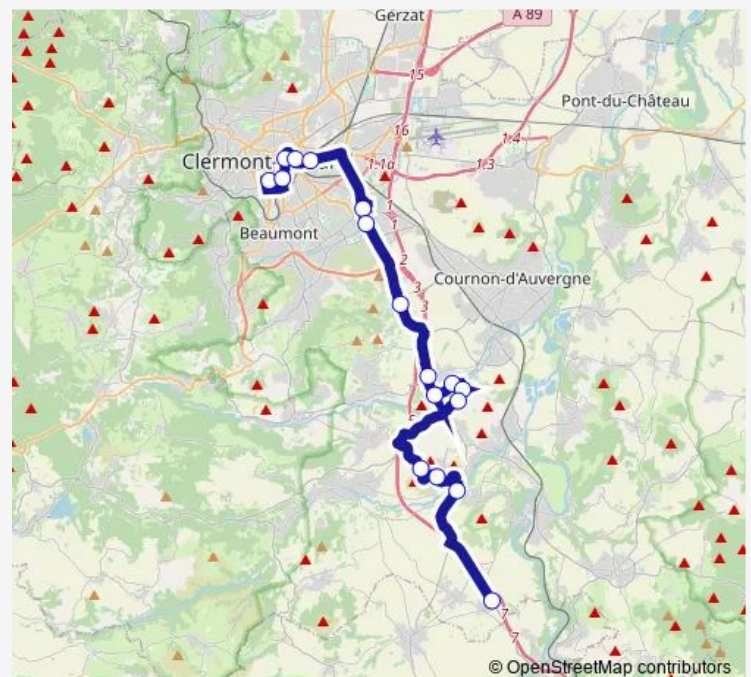

Gare routière — Rue de la République

Monday 12:05-18:15

Tuesday 12:05-18:15

Wednesday 12:05-18:15

Thursday 12:05-18:15

Friday 12:05-18:15

Saturday 12:05-18:15

Sunday —

Route info

Direction: Gare routière

Stops: 17

Trip Duration: 0 hour 53 min

■ P42 — Authezat - Clermont-Ferrand

Direction

Rue de la République — Gare routière

17 stops

[Open route schedule](#)

Rue de la République

Maison d'occitanie (centre)

Ecole Monton - Rue Jean Moulin

Cimetière Monton

Stade

Les Queuilles

Mairie - Porte du Four

Friday 06:40-13:05

Saturday 06:40-13:05

Sunday —

Route info

Direction: Rue de la République

Stops: 17

Trip Duration: 1 hour 0 min

Direction