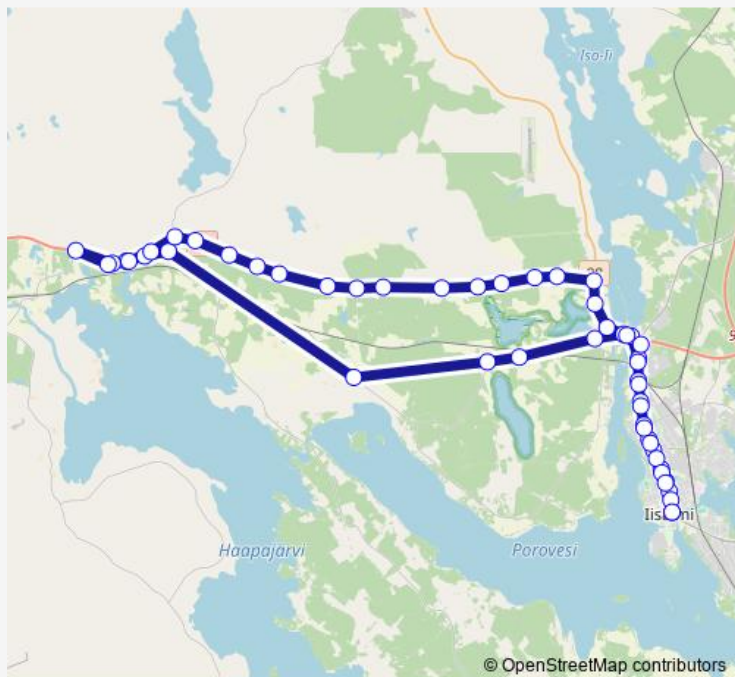

Saturday —

Sunday —

Route info

Direction: T

Stops: 52

Trip Duration: 1 hour 0 min

© OpenStreetMap contributors

Iisalmi - Ylemmäinen - Kurenpolvi - Iisalmi

BusMaps

Lemmikinmäki, I

Roninmäki, I

Kattilalehto I

Haajainen th, I

Kirnunmäki, I

Telanen, I

Kurenaho, I