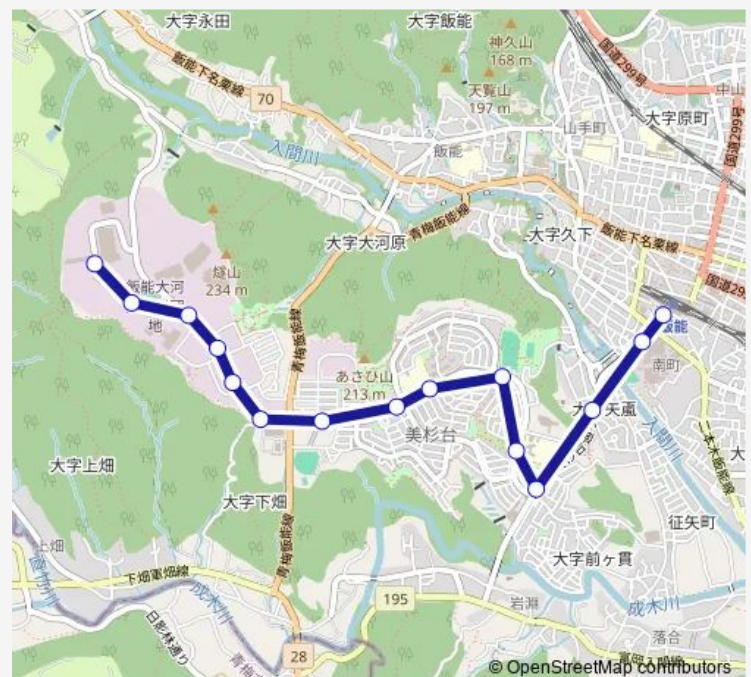

茜台

大河原工業団地入口

美杉台ニュータウン南

美杉台ニュータウン

美杉台中学校

美杉台公園

美杉台小学校

ひかり橋

毘沙門天前

飯能駅入口

飯能駅南口

### Route schedule

クラウンパッケージ前 — 飯能駅南口

Monday 17:17-20:05

Tuesday 17:17-20:05

Wednesday 17:17-20:05

Thursday 17:17-20:05

Friday 17:17-20:05

Saturday 14:10-16:31

### Route info

Direction: クラウンパッケージ前

Stops: 15

Trip Duration: 0 hour 15 min