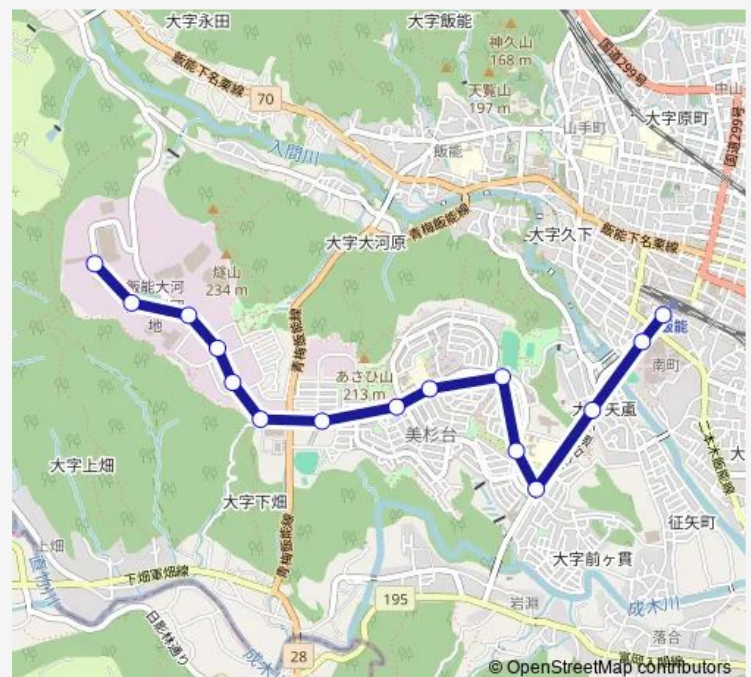

茜台

大河原工業団地入口

美杉台ニュータウン南

美杉台ニュータウン

美杉台中学校

美杉台公園

美杉台小学校

ひかり橋

Thursday 17:17-20:05

Friday 17:17-20:05

Saturday 14:10-16:31

Sunday —

Route info

Direction: クラウンパッケージ前

Stops: 15

Trip Duration: 0 hour 15 min

Direction

飯能駅南口 — クラウンパッケージ前

15 stops

[Open route schedule](#)

飯能駅南口

飯能駅入口

毘沙門天前

ひかり橋