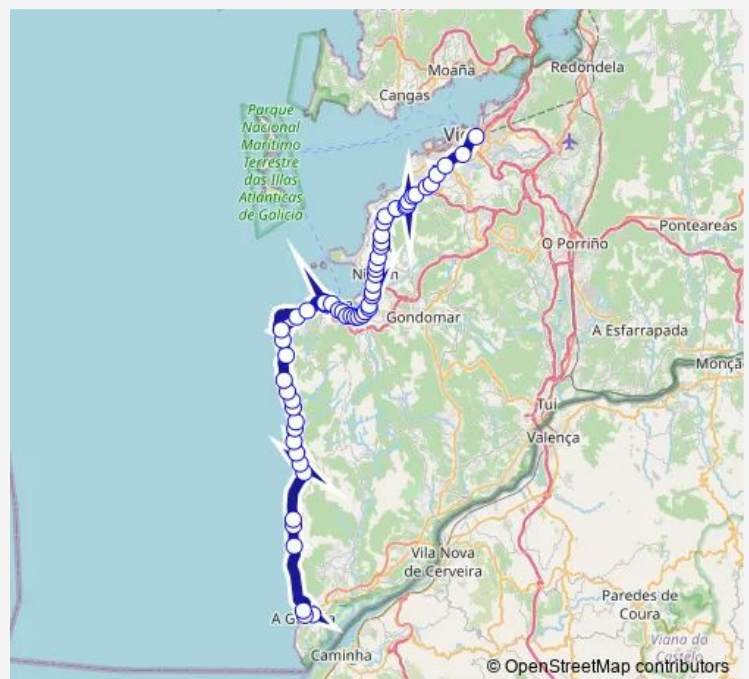

### Route schedule

A Guarda — Vigo E.I.

Monday	17:30
Tuesday	17:30
Wednesday	17:30
Thursday	—
Friday	17:30
Saturday	14:30
Sunday	14:30

### Route info

Direction: A Guarda

Stops: 59

Trip Duration: 1 hour 42 min

XG883013 — A Guarda-Baiona-Ramalloso-Mallon-Nigran-Coruxo-Vigo E.I

BusMaps

Baiona(Subida Virxe)

Baiona

Baiona(Subida Virxe)

Baiona (Porto)

Baiona (Puga)

Baiona (Santa Marta)

Baiona (edificio Pirsá Ma

Baiona (Carrefour)

Sabaris (Isolina)

Sabaris