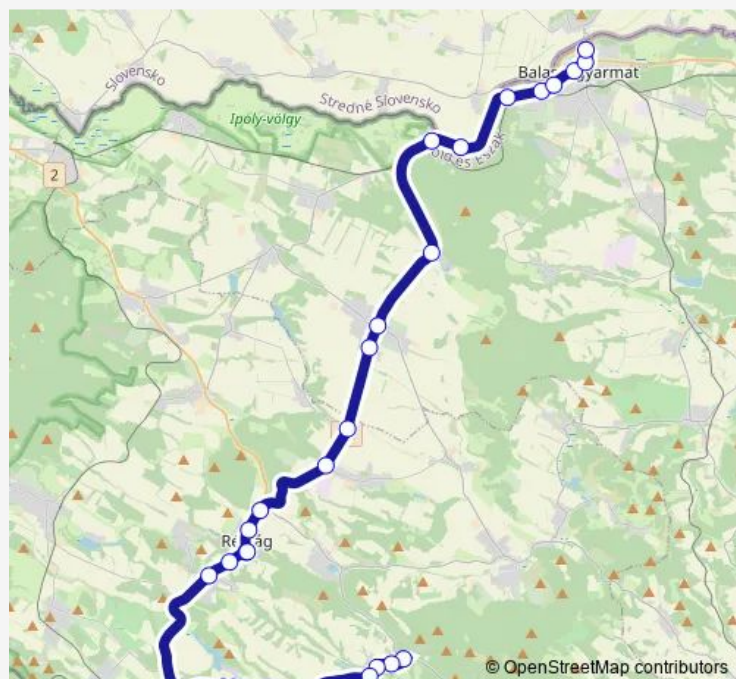

### Route schedule

Felsőpetény, bánya — Balassagyarmat, autóbusz-állomás

Monday 06:13

Tuesday 06:13

Wednesday 06:13

Thursday 06:13

Friday 06:13

Saturday —

### Route info

Direction: Felsőpetény, bánya

Stops: 30

Trip Duration: 1 hour 7 min

Érsekvadkert, Szentlőrincpuszta

Ipolyszög, vasúti megállóhely bejárati út

Ipolyszög, bejárati út

Balassagyarmat, Újkóvár