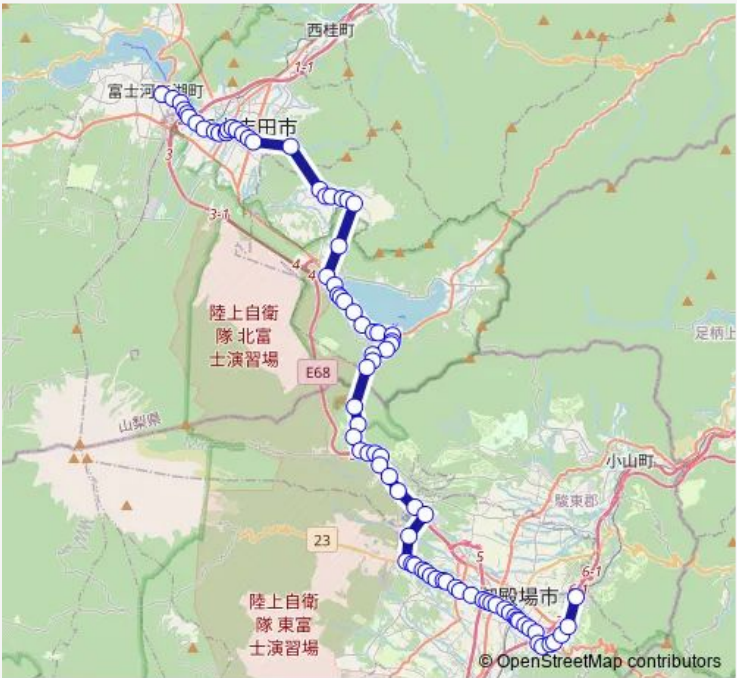

Direction
 河口湖駅 — 御殿場プレミアム・アウトレット
 85 stops
[Open route schedule](#)

- 河口湖駅
- 船津入口
- 富士見台
- 渡辺整形外科前
- 赤坂
- 富士急ハイランド
- 剣丸尾
- 消防署前
- 松山
- 富士山駅
- 金鳥居
- 中曽根
- 頓堀橋
- お茶屋町西
- 吉田高校南口
- ケーヨーデーツー前
- お茶屋町東
- 明見小橋下
- 富士見橋南
- 忍野郵便局前
- 役場前

Route schedule
 河口湖駅 — 御殿場プレミアム・アウトレット

Monday	13:30
Tuesday	13:30
Wednesday	13:30
Thursday	13:30
Friday	13:30
Saturday	13:30
Sunday	13:30

Route info
 Direction: 河口湖駅
 Stops: 85
 Trip Duration: 1 hour 35 min

■ 河口湖駅-吉田高南-御殿場プレミアムアウトレット BusMaps

内野赤坂

承天寺

内野

花の都公園

花の都公園入口

富士山山中湖 (ホテルマウント富士入口

観光船のりば

道の駅すばしり

須走浅間神社

須走中

須走車庫前

須走入口

東富士リサーチパーク入口

滝ヶ原入口

長尾平