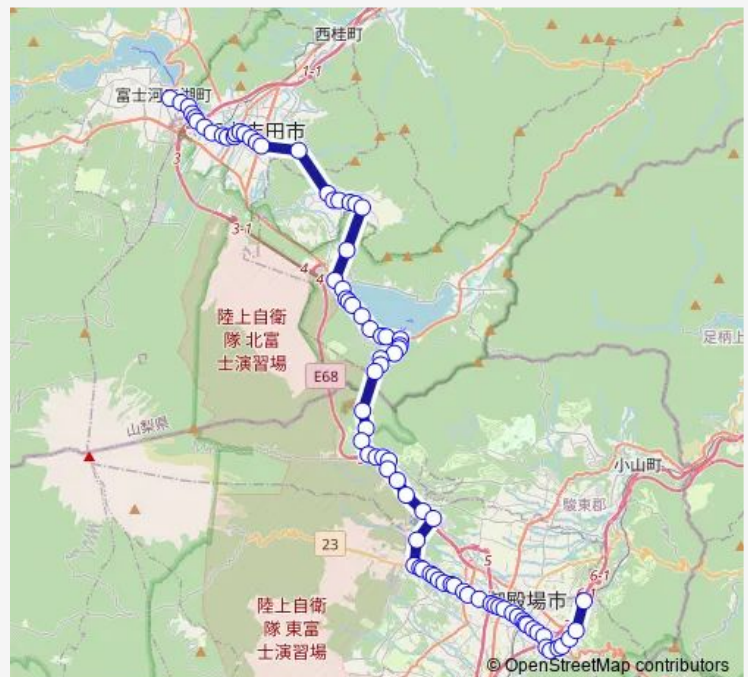

Direction

河口湖駅 — 御殿場プレミアム・アウトレット

85 stops

[Open route schedule](#)

- 河口湖駅
- 船津入口
- 富士見台
- 渡辺整形外科前
- 赤坂
- 富士急ハイランド
- 剣丸尾
- 消防署前
- 松山
- 富士山駅
- 金鳥居
- 中曽根
- 頓堀橋
- お茶屋町西
- 吉田高校南口
- ケーヨーデーツー前
- お茶屋町東
- 明見小橋下
- 富士見橋南
- 忍野郵便局前
- 役場前

Route schedule

河口湖駅 — 御殿場プレミアム・アウトレット

Monday	13:30
Tuesday	13:30
Wednesday	13:30
Thursday	13:30
Friday	13:30
Saturday	13:30
Sunday	13:30

Route info

Direction: 河口湖駅

Stops: 85

Trip Duration: 1 hour 35 min

■ 河口湖駅-吉田高南-御殿場プレミアムアウトレット

内野赤坂

承天寺

内野

花の都公園

花の都公園入口

富士山山中湖 (ホテルマウント富士入口

観光船のりば

山中湖郵便局入口