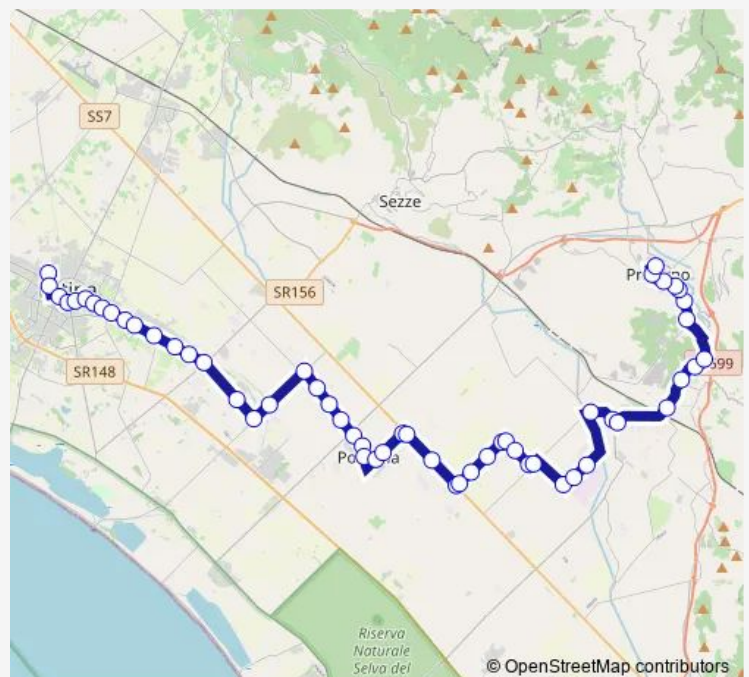

Saturday 10:15

Sunday —

### Route info

Direction: Latina | Terminal Bus # f3092

Stops: 56

Trip Duration: 1 hour 11 min

Latina - Priverno # Pv30a

Pontinia | Str. Tavolato Via Migliara 47 # f3316

Pontinia | Borgo Pasubio # f3317

Pontinia | Via Napoli Corso Europa # f3318