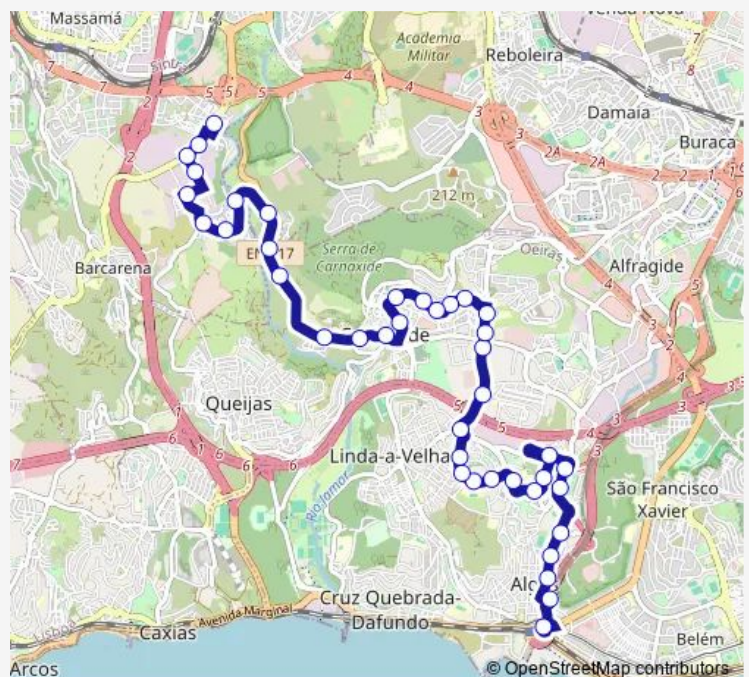

Wednesday 07:35-20:20

Thursday 07:35-20:20

Friday 07:35-20:20

Saturday 07:35-19:35

Sunday 07:35-18:35

Route info

Direction: Queluz Baixo (Centro Comercial)

Stops: 38

Trip Duration: 0 hour 23 min

1105 — Algés (Estação) - Queluz Baixo (Centro Comercial)

Av Forte (Posto Combust)

Av Forte (Proteção Civil)

Al António Sérgio 81

Av Carolina Michaelis 23

Av Carolina Michaelis 3

Linda-a-velha (Esc Secundária)

Av Carolina Michaelis (Esc Cond)

Miraflores (Esc Preparatória)

Av Jaime Cortesão 6

Av Tulipas 24 (Piscina)

Av Gen Norton Matos - Clínica

Av Gen Norton Matos (Rot Miraflores)

Av Bomb Voluntários Algés (Pav Desp)

Friday 08:05-21:00

Saturday 08:05-19:05

Sunday 08:05-19:05

Route info

Direction: Algés (Estação) P1

Stops: 40

Trip Duration: 0 hour 27 min

Carnaxide (Av Portugal)