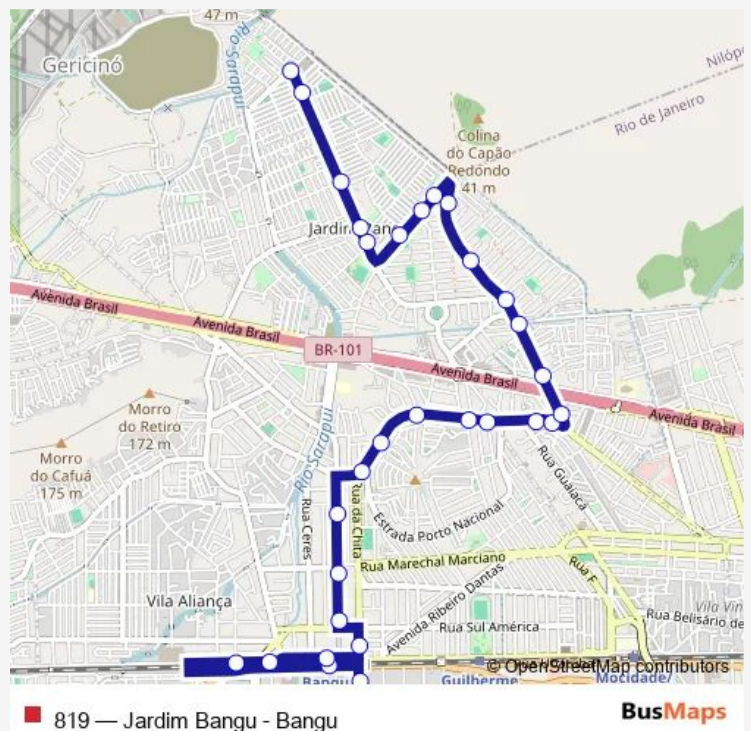

Estação Bangu : Norte

Sabogi

Sul América

Sainá

Almeida Pires

Porto Nacional

Ferreira Lima

Araquem

### Route schedule

Ponto Final: Bangu : Linha 819 — Ponto Final: Jardim Bangu : Roque Barbosa

|           |       |
|-----------|-------|
| Monday    | 00:00 |
| Tuesday   | 00:00 |
| Wednesday | 00:00 |
| Thursday  | 00:00 |
| Friday    | 00:00 |
| Saturday  | 00:00 |
| Sunday    | 00:00 |

### Route info

Direction: Ponto Final: Bangu : Linha 819

Stops: 30

Trip Duration: 0 hour 27 min

819 — Jardim Bangu - Bangu

Araquém

Cancela Preta

Coleiro

## Direction

Ponto Final: Jardim Bangu : Roque Barbosa — Ponto Final: Bangu : Linha 819

36 stops

[Open route schedule](#)

Ponto Final: Jardim Bangu : Roque Barbosa

Tito Urbano

Darcy Campos de Oliveira

Saturnino Silva