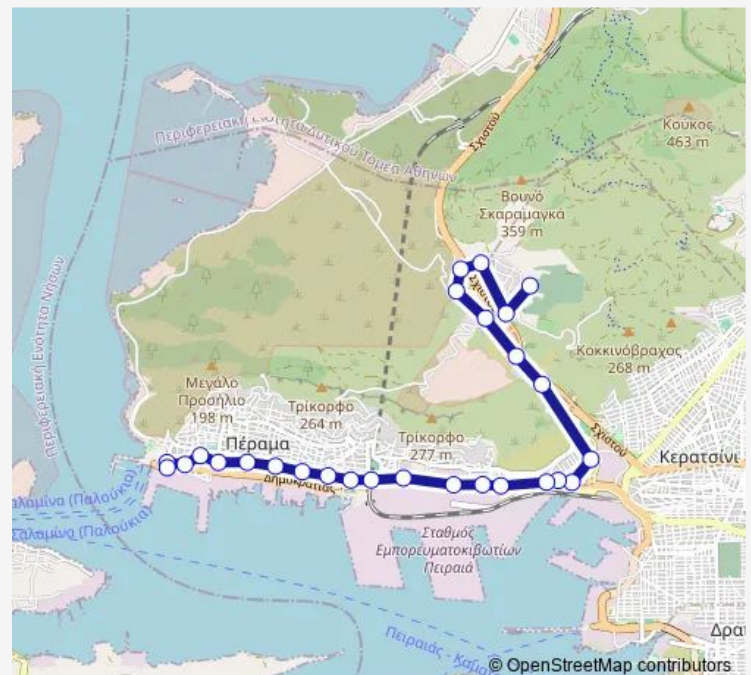

Saturday 09:50-16:00

Sunday 09:50-16:00

Route info

Direction: ΤΕΡΜΑ 860

Stops: 27

Trip Duration: 0 hour 30 min

ΤΡΑΠΕΖΑ

25ης ΜΑΡΤΙΟΥ

ΠΛΑΤΕΙΑ

ΑΓ.ΓΕΩΡΓΙΟΥ

ΑΝΑΠΑΥΣΕΩΣ

ΑΦΕΤΗΡΙΑ 818-819 ΣΤΑΣ.843

Direction

ΑΦΕΤΗΡΙΑ 818-819 ΣΤΑΣ.843 — ΤΕΡΜΑ 860

24 stops

[Open route schedule](#)