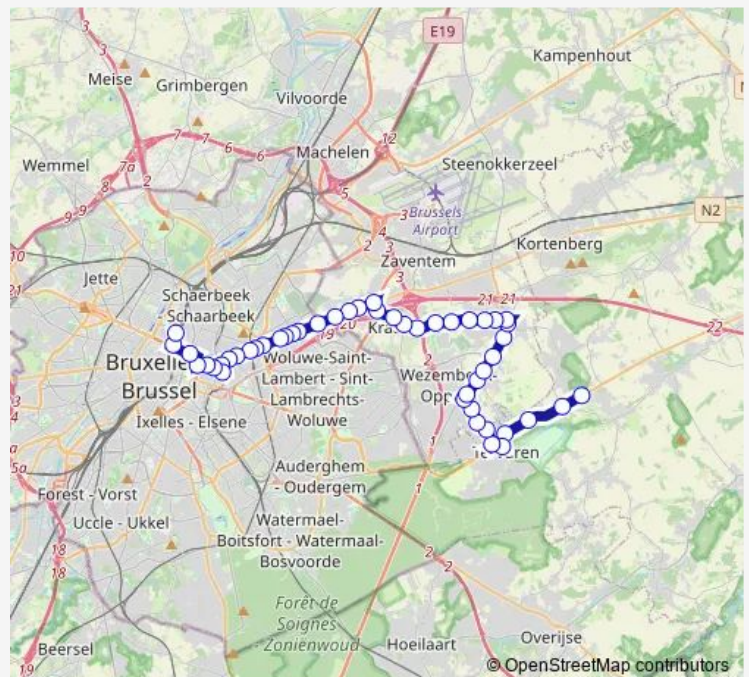

Schaarbeek Lebrun

Schaarbeek Genève

Evere Grosjean

Evere De Paduwa

Evere De Lombaerde

Sint-Lambrechts-Woluwe Tol

Sint-Stevens-Woluwe Harenheide

Sint-Stevens-Woluwe Lange Wagenstraat

Sint-Stevens-Woluwe Eversestraat

Sint-Stevens-Woluwe Woluwedal

Kraainem Viaduct E40

Route schedule

Brussel Noord opstaphalte — Vossem Stationsstraat

Monday 07:05-17:35

Tuesday 07:05-17:35

Wednesday 07:05-17:35

Thursday 07:05-17:35

Friday 07:05-17:35

Saturday —

Sunday —

Route info

Direction: Brussel Noord opstaphalte

Stops: 46

Trip Duration: 0 hour 59 min

819 — Brussel - Wezembeek-Oppeem - Tervuren

Kraainem Bricout

Kraainem Dezangré

Kraainem Lenaerts

Sterrebeek J.F.Kennedylaan

Sterrebeek Reigerslaan

Sterrebeek Zeenstraat

Sterrebeek L.Nantierlaan