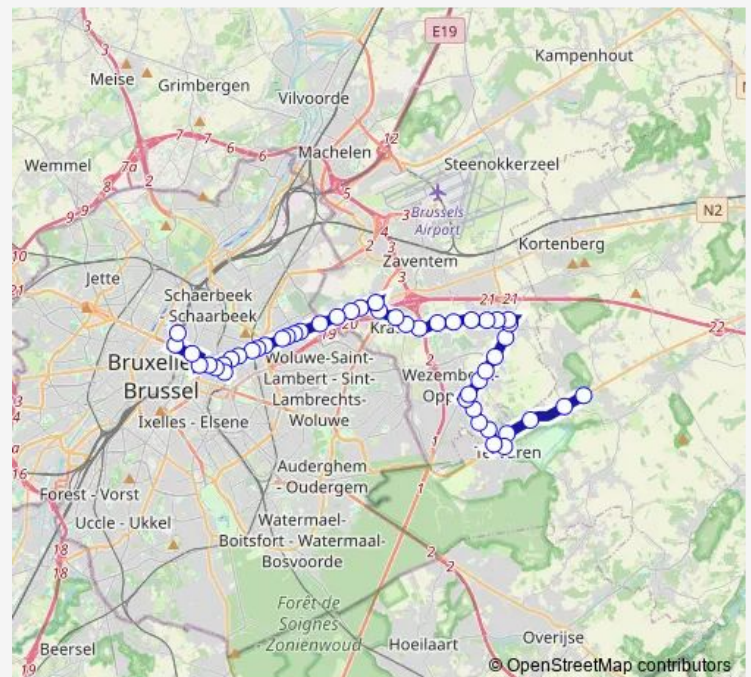

Schaarbeek Lebrun

Schaarbeek Genève

Evere Grosjean

Evere De Paduwa

Evere De Lombaerde

Sint-Lambrechts-Woluwe Tol

Sint-Stevens-Woluwe Harenheide

Sint-Stevens-Woluwe Lange Wagenstraat

Sint-Stevens-Woluwe Eversesstraat

Sint-Stevens-Woluwe Woluwedal

Kraainem Viaduct E40

Route schedule

Brussel Noord opstaphalte — Vossem Stationsstraat

Monday 07:05-17:35

Tuesday 07:05-17:35

Wednesday 07:05-17:35

Thursday 07:05-17:35

Friday 07:05-17:35

Saturday —

Sunday —

Route info

Direction: Brussel Noord opstaphalte

Stops: 46

Trip Duration: 1 hour 6 min

819 — Brussel - Wezembeek-Oppem - Tervuren

Kraainem Bricout

Kraainem Dezangré

Kraainem Lenaerts

Sterrebeek J.F.Kennedylaan

Sterrebeek Reigerslaan

Sterrebeek Zeenstraat

Sterrebeek L.Nantierlaan