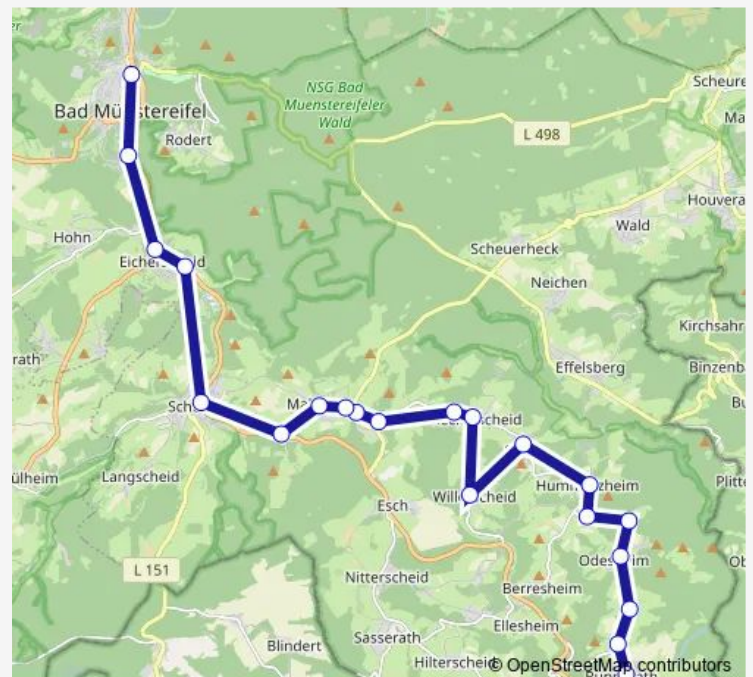

### Route schedule

Bad Münstereifel Bf — Bad Münstereifel Rupperath

Monday 11:57-15:57

Tuesday 11:57-15:57

Wednesday 11:57-15:57

Thursday 11:57-15:57

Friday 11:57-15:57

Saturday —

### Route info

Direction: Bad Münstereifel Bf

Stops: 22

Trip Duration: 0 hour 39 min

819

## Route info

Direction: Bad Münstereifel Rupperath

Stops: 26

Trip Duration: 0 hour 45 min

Bad Münstereifel An Der Hüh

Bad Münstereifel Michelsberg

Bad Münstereifel Auf Dem Bruch

Bad Münstereifel Mahlberg Ort

Bad Münstereifel Mahlberg Abzw.

Bad Münstereifel Ahrstr.

Bad Münstereifel Oberfollmühle

Bad Münstereifel Eicherscheid