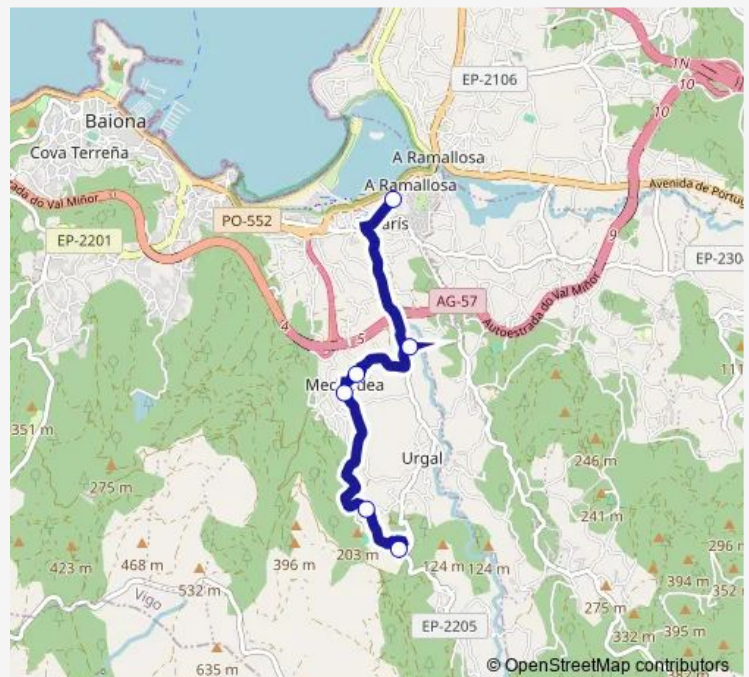

# Bus XG883047 Ceip de Belesar-Sabarís (Casino)

[Go to website](#)**Direction**

Sabarís (Casino) — Ceip de Belesar

6 stops

[Open route schedule](#)

Sabarís (Casino)

Marroco

Medialdea DE Abaixo

Medialdea (Cementerio)

Estivada

Ceip de Belesar

**Route schedule**

Sabarís (Casino) — Ceip de Belesar

Monday	08:35
Tuesday	08:35
Wednesday	08:35
Thursday	—
Friday	08:35
Saturday	—
Sunday	—

**Route info**

Direction: Sabarís (Casino)

Stops: 6

Trip Duration: 0 hour 10 min

■ XG883047 — Ceip de Belesar-Sabarís (Casino)

**Direction**

Ceip de Belesar — Sabarís (Casino)

6 stops

[Open route schedule](#)

Ceip de Belesar

## Route schedule

Ceip de Belesar — Sabarís (Casino)

Monday	13:55
Tuesday	13:55
Wednesday	13:55
Thursday	—
Friday	13:55
Saturday	—
Sunday	—