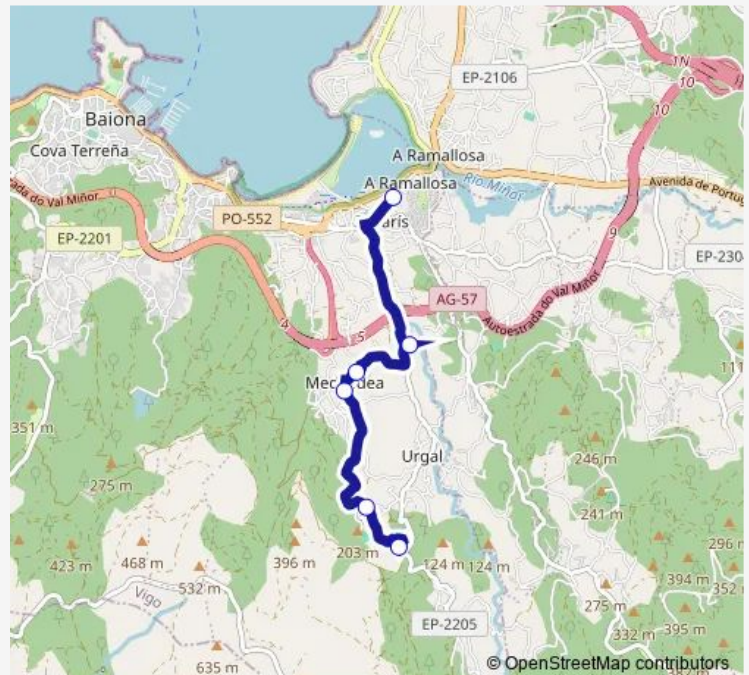

Bus Xg883047 Ceip de Belesar-Sabarís (Casino)

[Go to website](#)**Direction**

Sabarís (Casino) — Ceip de Belesar

6 stops

[Open route schedule](#)

Sabarís (Casino)

Marroco

Medialdea DE Abaixo

Medialdea (Cementerio)

Estivada

Ceip de Belesar

Route schedule

Sabarís (Casino) — Ceip de Belesar

Monday	08:35
Tuesday	08:35
Wednesday	08:35
Thursday	08:35
Friday	08:35
Saturday	—
Sunday	—

Route info

Direction: Sabarís (Casino)

Stops: 6

Trip Duration: 0 hour 10 min

■ Xg883047 — Ceip de Belesar-Sabarís (Casino)

Direction

Ceip de Belesar — Sabarís (Casino)

6 stops

[Open route schedule](#)

Ceip de Belesar

Estivada

Medialdea (Cementerio)

Medialdea DE Abaixo

Marroco

Sabarís (Casino)

Route schedule

Ceip de Belesar — Sabarís (Casino)

Monday	13:55
Tuesday	13:55
Wednesday	13:55
Thursday	13:55
Friday	13:55
Saturday	—
Sunday	—