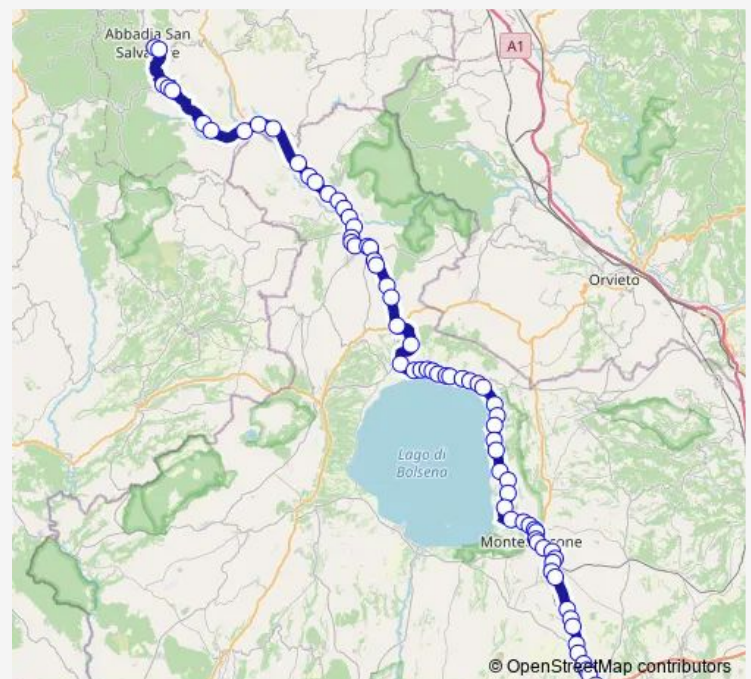

### Route schedule

Abbadia (SI) | Piazza Repubblica # f965 — Viterbo | Riello # f641

Monday 15:30

Tuesday 15:30

Wednesday 15:30

Thursday 15:30

Friday 15:30

Saturday 15:30

### Route info

Direction: Abbadia (SI) | Piazza Repubblica # f965

Stops: 74

Trip Duration: 1 hour 45 min

Acquapendente | Ist. Omnicomprensivo Leonardo DA Vinci # f848

Acquapendente | Via Cassia Via Torre Alfina # f849