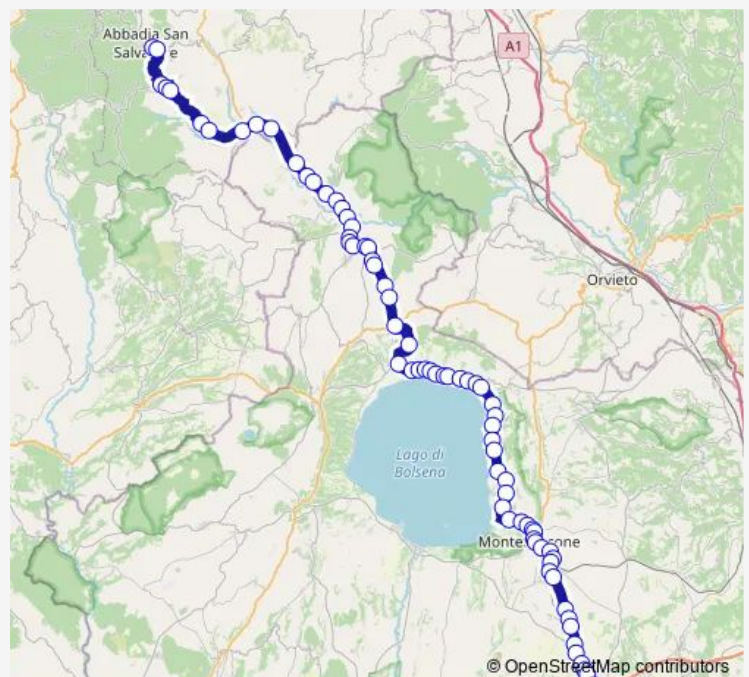

ACQUAPENDENTE | Ist. OMNICOMPRESIVO LEONARDO DA VINCI # f847

**Route schedule**

ABBADIA (SI) | Piazza Repubblica # f965 — VITERBO | Riello # f641

Monday	15:30
Tuesday	15:30
Wednesday	15:30
Thursday	15:30
Friday	15:30
Saturday	15:30
Sunday	17:00

**Route info**

Direction: ABBADIA (SI) | Piazza Repubblica # f965

Stops: 74

Trip Duration: 1 hour 45 min

Abbadia San Salvatore - Viterbo # Ab001a

ACQUAPENDENTE | Ist. OMNICOMPRESIVO  
LEONARDO DA VINCI # f848