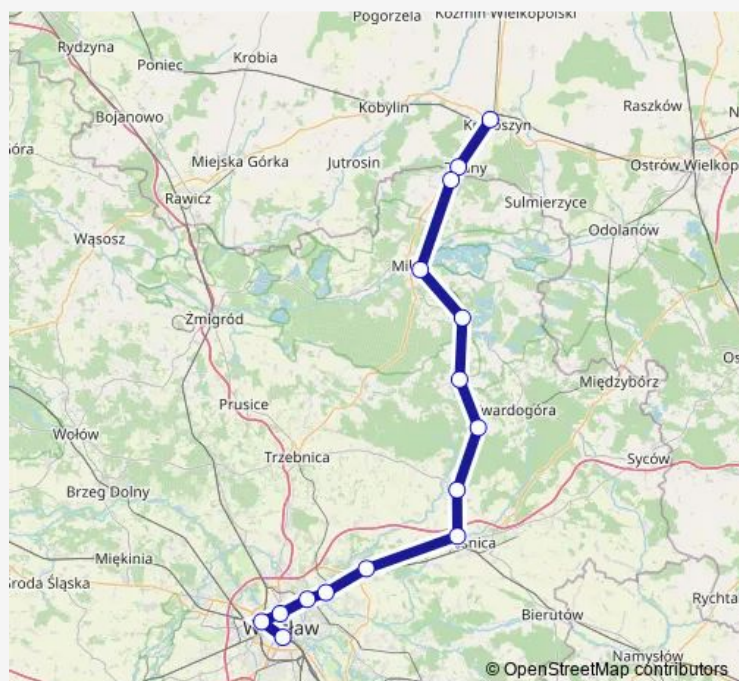

### Route schedule

Wrocław Główny — Krotoszyn

Monday —

Tuesday —

Wednesday —

Thursday —

Friday —

Saturday 08:35-22:57

### Route info

Direction: Wrocław Główny

Stops: 19

Trip Duration: 1 hour 35 min