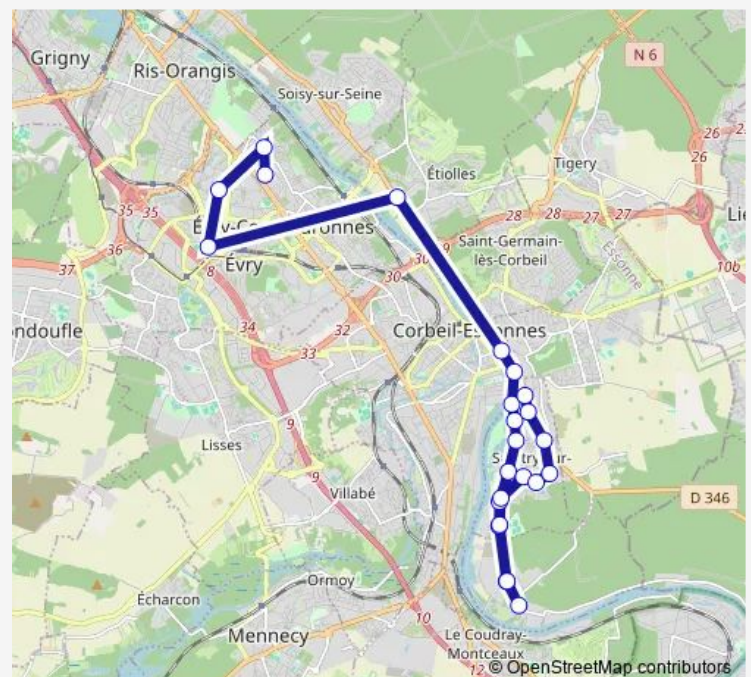

### Direction

Rue Bourgoin / Saintry Entrée — Lycée Brassens

24 stops

[Open route schedule](#)

Rue Bourgoin / Saintry Entrée

Ruelle aux Sabots / Arcadie

Eglise

Mairie

### Route schedule

Rue Bourgoin / Saintry Entrée — Lycée Brassens

Monday 07:03-07:52

Tuesday 07:03-07:52

Wednesday 07:03-07:52

Thursday 07:03-07:52

Friday —

Saturday —

### Route info

Direction: Rue Bourgoin / Saintry Entrée

Stops: 24

Trip Duration: 1 hour 17 min

Lycée Baudelaire

Lycée Notre-Dame de Sion

Lycée Brassens

## Direction

Lycée Baudelaire — Rue des Chèvres

24 stops

[Open route schedule](#)

Lycée Baudelaire

Lycée Notre-Dame de Sion

Lycée des Loges

Lycée Brassens