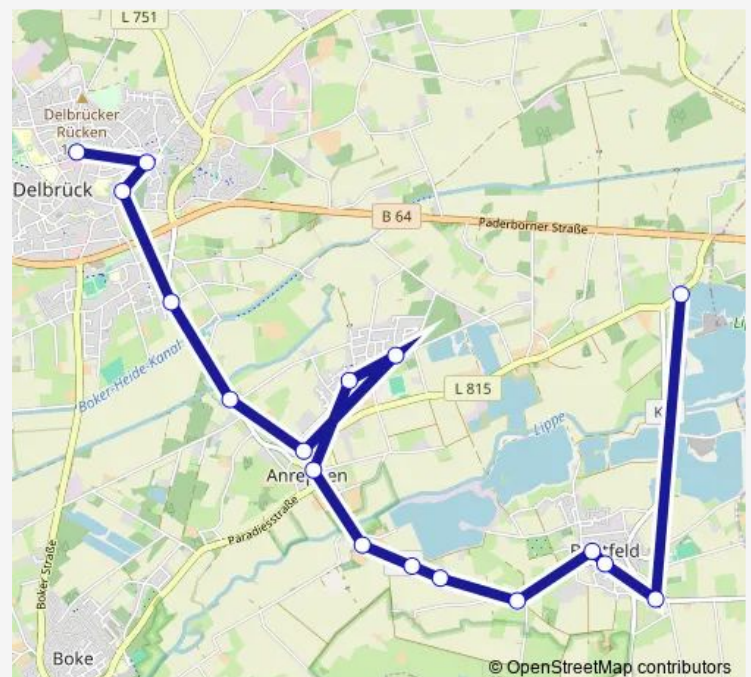

Db-Boke, Jostmeier

Db-Boke, Heitwinkel

Db-Boke, Auf den Röthen

Db-Boke, Remmert

Db-Boke, Barbruch 4

Db-Boke, Barbruch 11

Sk-Thüle, Glockenpohl

Sk-Thüle, Mitte

Route schedule

Delbrück, Busbahnhof — Sk-Thüle, Mitte

| | |
|-----------|-------|
| Monday | 15:45 |
| Tuesday | 15:45 |
| Wednesday | 15:45 |
| Thursday | 15:45 |
| Friday | 15:45 |
| Saturday | — |
| Sunday | — |

Route info

Direction: Delbrück, Busbahnhof

Stops: 20

Trip Duration: 0 hour 31 min

■ Dy5

Direction

Delbrück, Busbahnhof — Db-Heddinghsn, Hellenkamp

17 stops

[Open route schedule](#)

Delbrück, Busbahnhof

Delbrück, Ostenländer Straße

Delbrück, Friedhof

Delbrück, Lange Kamp

Db-Anreppen, Auf dem Teiche

Db-Anreppen, Mitte

Db-Anreppen, Waldweg