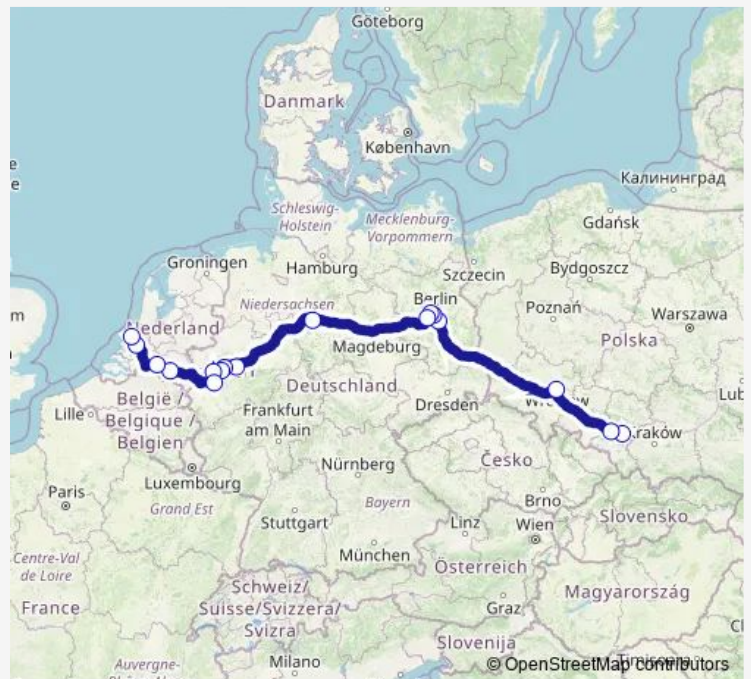

Rotterdam Central Station

Tilburg Station (Burgemeester Brokxlaan)

Eindhoven Station (John F. Kennedylaan)

D-Worringer Platz,W57

Duisburg Hbf

Essen Hbf

Gelsenkirchen Hbf

Dortmund Hbf

Hannover Hauptbahnhof/Zob

S Wannsee Bhf (Berlin)

Berlin ZOB [Fernbus]

S Südkreuz Bhf (Berlin)

Flughafen Ber

Wroclaw, Bus Station

Gliwice, Centrum Przesiadkowe

Katowice, Bus Station Sadowa

Route schedule

The Hague (Central Station) — Katowice, Bus Station Sadowa

Monday	17:15
Tuesday	17:15
Wednesday	17:15
Thursday	17:15
Friday	17:15
Saturday	17:15
Sunday	17:15

Route info

Direction: The Hague (Central Station)

Stops: 17

Trip Duration: 20 hour 15 min

Direction

Katowice, Bus Station Sadowa — The Hague (Central Station)

17 stops

[Open route schedule](#)

Katowice, Bus Station Sadowa

Gliwice, Centrum Przesiadkowe