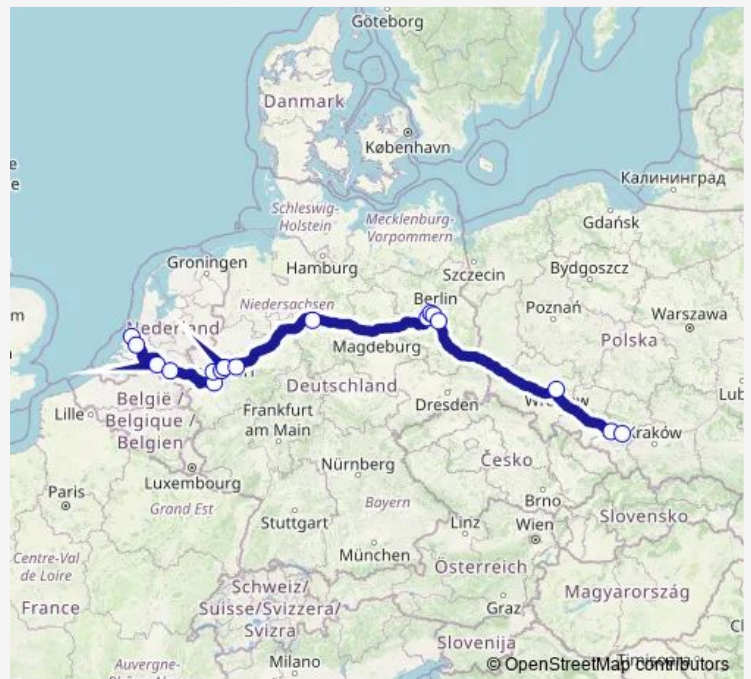

Rotterdam Central Station

Tilburg Station (Burgemeester Brokxlaan)

Eindhoven Station (John F. Kennedylaan)

D-Worringer Platz,W57

Duisburg Hbf

Essen Hbf

Gelsenkirchen Hbf

Dortmund Hbf

Hannover Hauptbahnhof/Zob

S Wannsee Bhf (Berlin)

Berlin ZOB [Fernbus]

S Südkreuz Bhf (Berlin)

Flughafen Ber

Wroclaw, Bus Station

Gliwice, Centrum Przesiadkowe

Katowice, Bus Station Sadowa

Route schedule

The Hague (Central Station) — Katowice, Bus Station Sadowa

Monday	17:15
Tuesday	17:15
Wednesday	17:15
Thursday	17:15
Friday	17:15
Saturday	17:15
Sunday	17:15

Route info

Direction: The Hague (Central Station)

Stops: 17

Trip Duration: 20 hour 15 min

Direction

Katowice, Bus Station Sadowa — The Hague (Central Station)

17 stops

[Open route schedule](#)

Katowice, Bus Station Sadowa

Gliwice, Centrum Przesiadkowe