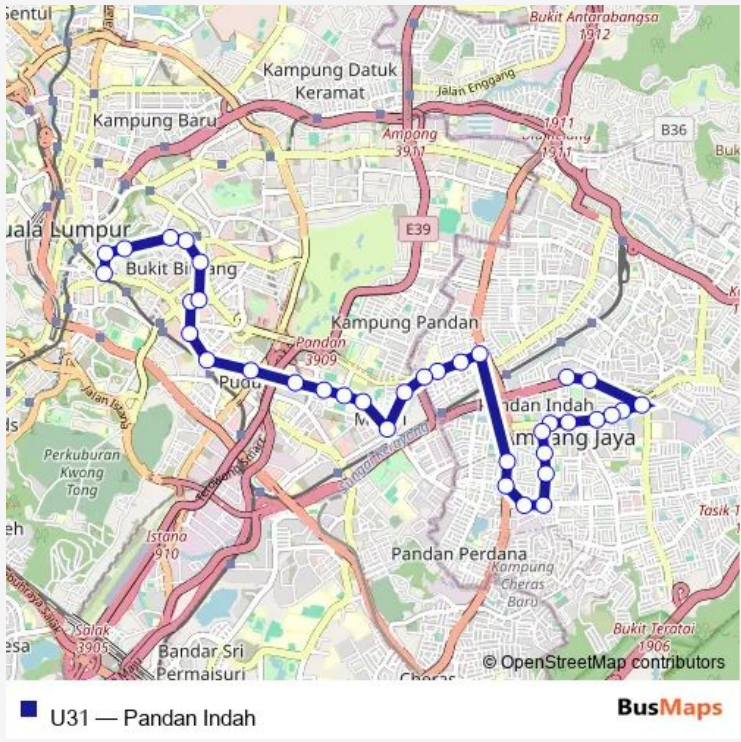

Route schedule
 Hab Bas Depoh Pandan Indah, Jalan Pandan Indah —
 Menara Maybank, Jalan Tun Perak

Monday	06:00
Tuesday	06:00
Wednesday	06:00
Thursday	06:00
Friday	06:00
Saturday	06:00
Sunday	06:00

Route info

Direction: Hab Bas Depoh Pandan Indah, Jalan Pandan Indah

Stops: 36

Trip Duration: 17 hour 0 min

Petronas Gas, Jalan Mahkota

Kuarters TM, Jalan Cochrane

Kuarters Kerajaan, Jalan Cochrane

SMK Cochrane (opp.), Jalan Cochrane

33 stops

[Open route schedule](#)

Menara Maybank, Jalan Tun Perak

Hospital Tung Shin, Jalan Pudu

Alliance Bank, Jalan Pudu

Berjaya Times Square, Jalan Pudu

Majestic, Jalan Pudu

Pasar Pudu (opp.), Jalan Pasar

Direction: Menara Maybank, Jalan Tun Perak

Stops: 33

Trip Duration: 17 hour 0 min

Tadika Noraziah, Jalan Pandan Utama

Esso Pandan Indah, Jalan Pandan Indah

Padang, Jalan Pandan Indah

Apartment Merpati 2, Jalan Pandan Indah 6/1