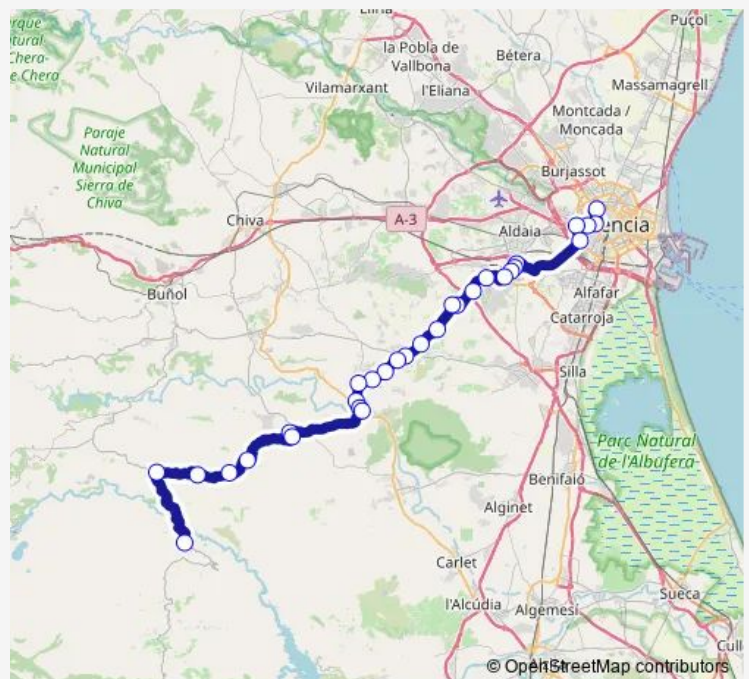

C/Ángel Guimerá, 50 [València]

Av. del Cid, 50

Av. Tres Cruces,2 [València]

Camí Nou de Picaña, front 2 [València]

C/ Doctor Gómez Ferrer, 77 [Torrent]

C/ Doctor Gómez Ferrer, 21 [Torrent]

Av. al Vedat – Parque Moralets [Torrent]

Monday 11:00-19:35

Tuesday 11:00-19:35

Wednesday 11:00-19:35

Thursday 11:00-19:35

Friday 11:00-19:35

Saturday —

Sunday —

Route info

Direction: Av. Menéndez Pidal, 13 - Est. Autobusos

Stops: 30

Trip Duration: 1 hour 55 min

■ L502a — Millares - València

BusMaps

C/García Araus,5 [Real]

C/J.Garrigós, 44 [Real]

C. Azorín, 1

Sunday —

Route info

Direction: Av. Hermanos Sáes Merino, 18 [Millares]

Stops: 31

Trip Duration: 1 hour 55 min

C/ Doctor Gómez Ferrer, 48 [Torrent]

Camí de Picaña, 15 [València]

Av. Tres Cruces, 7 [València]