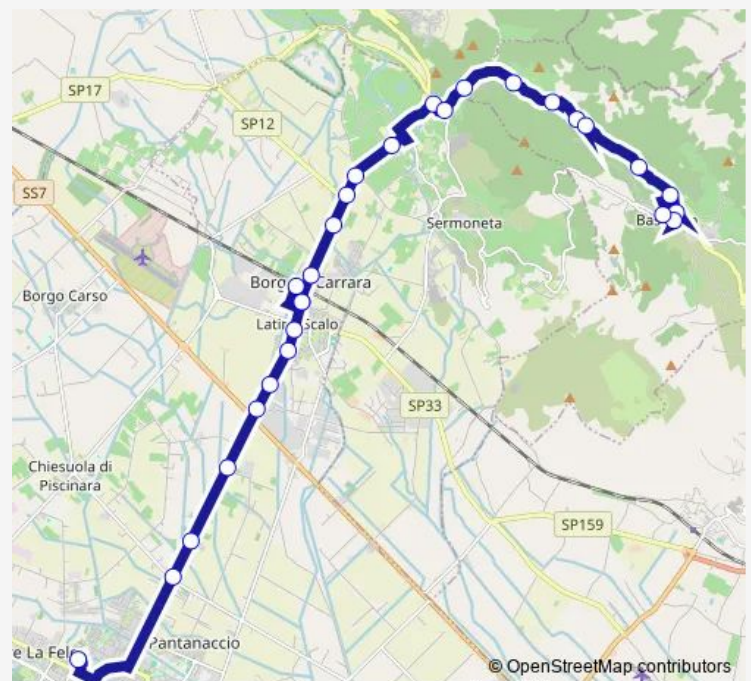

Sermoneta | Via Sermonetana Via Anime Sante # f3070

Sermoneta | Via Sermonetana Via Vigne # f3071

Sermoneta | Via Norbana Via Ninfina # f3175

Sermoneta | Abbazia di Valvisciolo # f3132

Bassiano | Via Valvisciolo (Poligono) # f3133

Bassiano | Via Valvisciolo (Km 12) # f3134

Bassiano | Scoglio dell'Araguna # f3135

Route schedule

Latina | Terminal Bus # f3092 — Bassiano via dei Martiri # f2628

Monday 04:40-20:10

Tuesday 04:40-20:10

Wednesday 04:40-20:10

Thursday 04:40-20:10

Friday 04:40-20:10

Saturday 04:40-20:10

Sunday —

Route info

Direction: Latina | Terminal Bus # f3092

Stops: 28

Trip Duration: 0 hour 45 min

Latina - Bassiano # Lt23a

Bassiano | Via Valvisciolo (Km 14) # f3136

Bassiano | Via Valvisciolo (Km 15) # f3137

Bassiano | Via Valvisciolo Via Madonna del Popolo # f3138

Bassiano | Il Castagno # f3139

Bassiano | Via Valvisciolo Via Ninfina # f3140