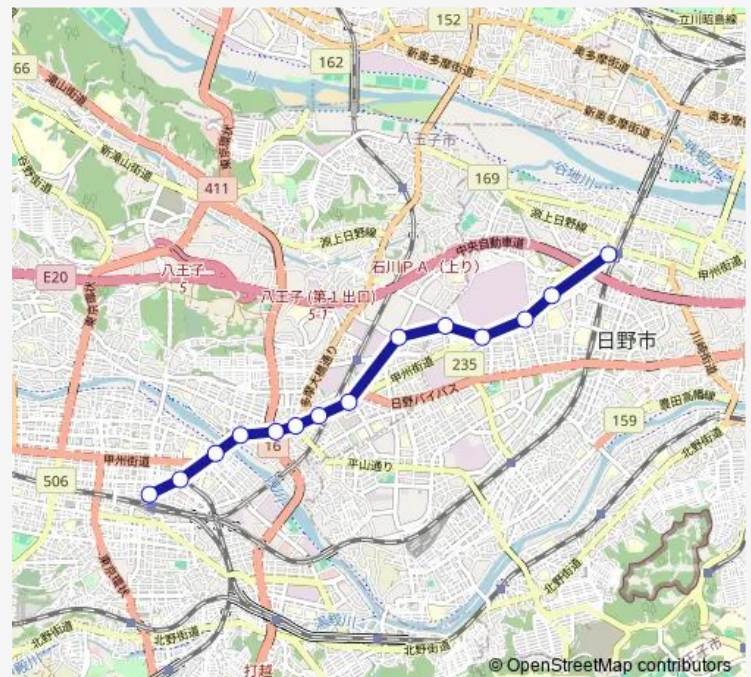

Direction

日野駅 — 八王子駅北口

14 stops

[Open route schedule](#)

- 日野駅
- 日野坂
- 日野自動車前
- 日野自動車西門
- 日野台五丁目
- 八王子工業団地
- 大和田坂上
- 大和田二丁目
- 石川入口
- 大和田坂下
- 大和田
- 明神町
- 京王八王子駅
- 八王子駅北口

Route schedule

日野駅 — 八王子駅北口

Monday	17:24-17:56
Tuesday	17:24-17:56
Wednesday	17:24-17:56
Thursday	17:24-17:56
Friday	17:24-17:56
Saturday	—
Sunday	—

Route info

Direction: 日野駅

Stops: 14

Trip Duration: 0 hour 30 min

Direction

八王子駅北口 — 日野駅

15 stops

[Open route schedule](#)

八王子駅北口

京王八王子駅

明神町

大和田

大和田坂下

石川入口

大和田二丁目

大和田坂上

八王子駅北口 — 日野駅

Monday	16:47-17:19
Tuesday	16:47-17:19
Wednesday	16:47-17:19
Thursday	16:47-17:19
Friday	16:47-17:19
Saturday	—
Sunday	—

Route info

Direction: 八王子駅北口

Stops: 15

Trip Duration: 0 hour 29 min

八 5 8 Bus time schedules and route maps are available in an offline PDF at busmaps.com. Use the busmaps.com website to see live bus times, train schedule or subway schedule, and step-by-step directions for all public transit in Hino