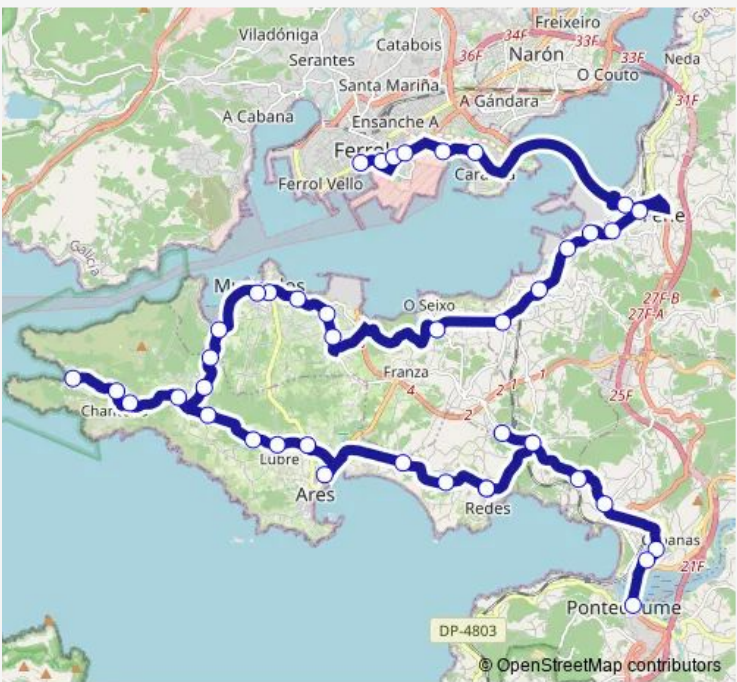

Direction
 Plaza de Galicia — Pontedeume
 42 stops
[Open route schedule](#)

- Plaza de Galicia
- Estaleiro
- Campus Univ. Esteiro
- Esteiro
- Antonio Escaño
- Caranza - Mercado
- Parador De Fene
- Perlío
- Perlío-Canosa
- Perlío-Día
- Perlío Penedo
- Barallobre
- Maniños
- O Seixo
- Rilo
- Pedreira
- Meha
- Mugardos
- Fermin
- O Baño
- A Queira

Route schedule
 Plaza de Galicia — Pontedeume

Monday	07:25
Tuesday	07:25
Wednesday	07:25
Thursday	—
Friday	07:25
Saturday	—
Sunday	—

Route info
 Direction: Plaza de Galicia
 Stops: 42
 Trip Duration: 1 hour 3 min

XG871008 — Praza de Galicia-O Seixo-Pontedeume **BusMaps**

Mariocos

Praza da Rega

Chanteiro

Cancelas

Cervás

Os Galgos

Maiobre

Lubre

Cruce de Lubre

Ares

Seselle-Continental

Praia do Raso

Redes

Cruce Redes

San Xoán de Piñeiro