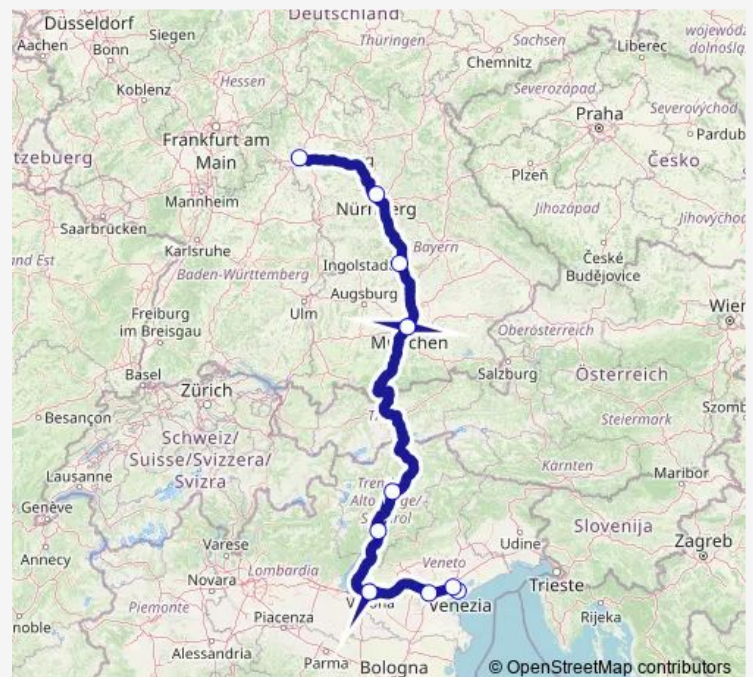

Padua

Verona (Porta Nuova)

Trento (Lungadige San Nicolò)

Bolzano South (Stazione Fs)

Zob

Ingolstadt Nord

Nürnberg Hbf

Würzburg, Busbahnhof

Route schedule

Venice (Tronchetto) — Würzburg, Busbahnhof

Monday	08:00
Tuesday	08:00
Wednesday	08:00
Thursday	08:00
Friday	08:00
Saturday	08:00
Sunday	08:00

Route info

Direction: Venice (Tronchetto)

Stops: 10

Trip Duration: 12 hour 55 min

1491 — Munich - Venice

Direction

Würzburg, Busbahnhof — Venice (Tronchetto)

10 stops

[Open route schedule](#)

Würzburg, Busbahnhof

Nürnberg Hbf

Ingolstadt Nord

Zob

Bolzano South (Stazione Fs)

Trento (Lungadige San Nicolò)

Verona (Porta Nuova)

Padua

Venice Mestre (Stazione Fs)

Venice (Tronchetto)