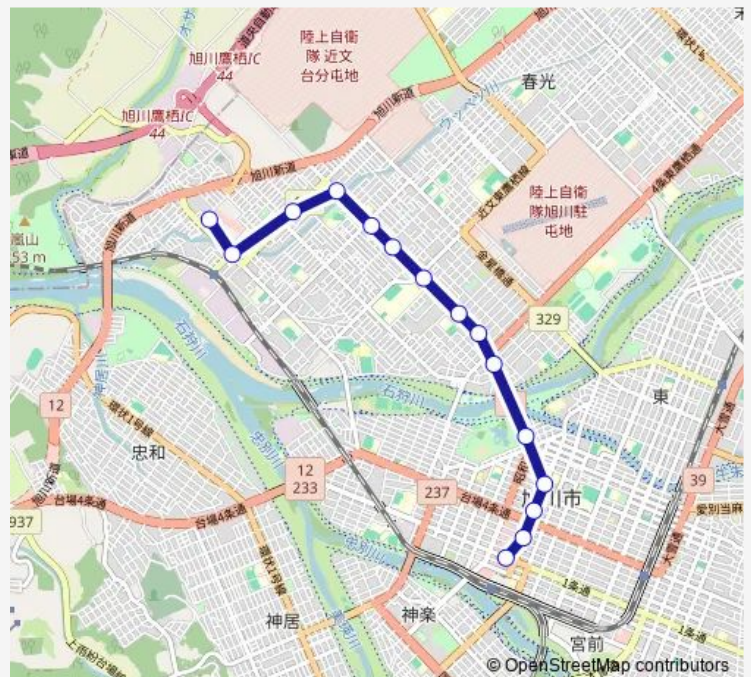

### Route schedule

イオンモール旭川西 — 1条8丁目

Monday 06:45-21:05

Tuesday 06:45-21:05

Wednesday 06:45-21:05

Thursday 06:45-21:05

Friday 06:45-21:05

Saturday 06:45-21:05

### Route info

Direction: イオンモール旭川西

Stops: 15

Trip Duration: 0 hour 28 min

■ 14-旭町線