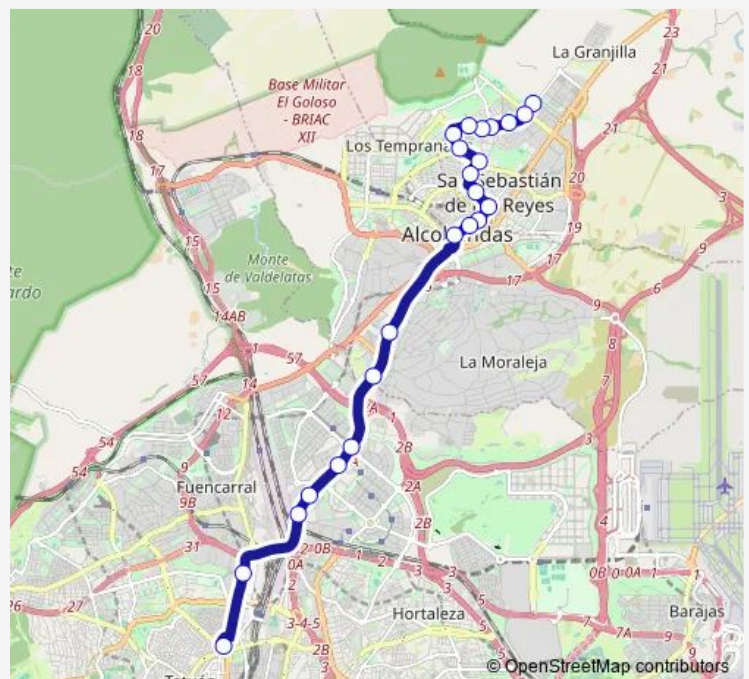

Av. Tenerife-María Pacheco

Av. Tenerife-P^ojuana DE Castilla

Av. Aragón-Pza. Abogados DE Atocha

Av. Aragón-Instituto

Av. Aragón-Centro DE Salud

Av. Rosa Luxemburgo-Av. Miguel Hdez.

Av. Rosa Luxemburgo-Est. Baunatal

Tuesday 21:50

Wednesday 21:50

Thursday 21:50

Friday 21:50

Saturday 21:50

Sunday —

Route info

Direction: Av. Quiñones-Cerro DEL Baile

Stops: 23

Trip Duration: 0 hour 30 min

Av.Burgos Nº 87-Paso Elevado

Pºla Castellana-Hospital LA Paz

Intercambiador DE Plaza Castilla

Direction

Av. Quiñones-Cerro DEL Baile — Intercambiador DE Plaza Castilla

23 stops

[Open route schedule](#)

Av. Quiñones-Cerro DEL Baile

Av. Tenerife-María Pacheco

Av. Tenerife-P^ojuana DE Castilla

Av. Aragón-Pza. Abogados DE Atocha

Av. Aragón-Instituto

Av. Aragón-Centro DE Salud