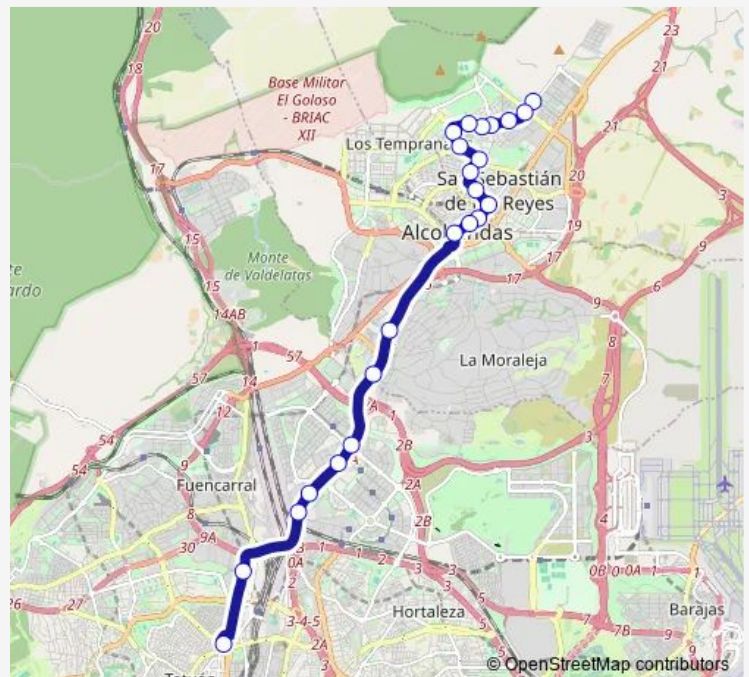

Av. Tenerife-María Pacheco

Av. Tenerife-P^ojuana DE Castilla

Av. Aragón-Pza. Abogados DE Atocha

Av. Aragón-Instituto

Av. Aragón-Centro DE Salud

Av. Rosa Luxemburgo-Av. Miguel Hdez.

Av. Rosa Luxemburgo-Est. Baunatal

Tuesday 00:50

Wednesday 00:50

Thursday 00:50

Friday 00:50

Saturday 00:50

Sunday —

Route info

Direction: Av. Quiñones-Cerro DEL Baile

Stops: 23

Trip Duration: 0 hour 30 min

Av.Burgos Nº 87-Paso Elevado

Pºla Castellana-Hospital LA Paz

Intercambiador DE Plaza Castilla

Direction

Av. Quiñones-Cerro DEL Baile — Intercambiador DE Plaza Castilla

23 stops

[Open route schedule](#)

Av. Quiñones-Cerro DEL Baile

Av. Tenerife-María Pacheco

Av. Tenerife-P^ojuana DE Castilla

Av. Aragón-Pza. Abogados DE Atocha

Av. Aragón-Instituto

Av. Aragón-Centro DE Salud