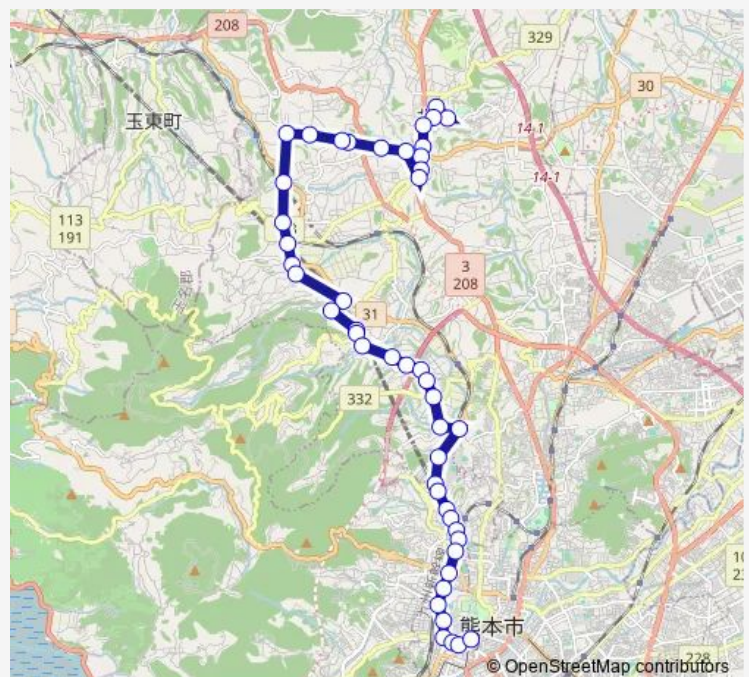

辺田野

万楽寺入口

万楽寺 (西里線)

Route schedule

植木駐車場 — 桜町バスターミナル

Monday 06:37-16:22

Tuesday 06:37-16:22

Wednesday 06:37-16:22

Thursday 06:37-16:22

Friday 06:37-16:22

Saturday 08:00-14:30

Sunday 08:00-14:30

Route info

Direction: 植木駐車場

Stops: 47

Trip Duration: 1 hour 4 min

■ U2-1 : 植木駐車場→植木宮の前 (~ 和泉→
桜町バスターミナル

本村 (太郎迫)

太郎迫

下立福寺 (和泉)

川東

赤水

和泉

古閑 (和泉)