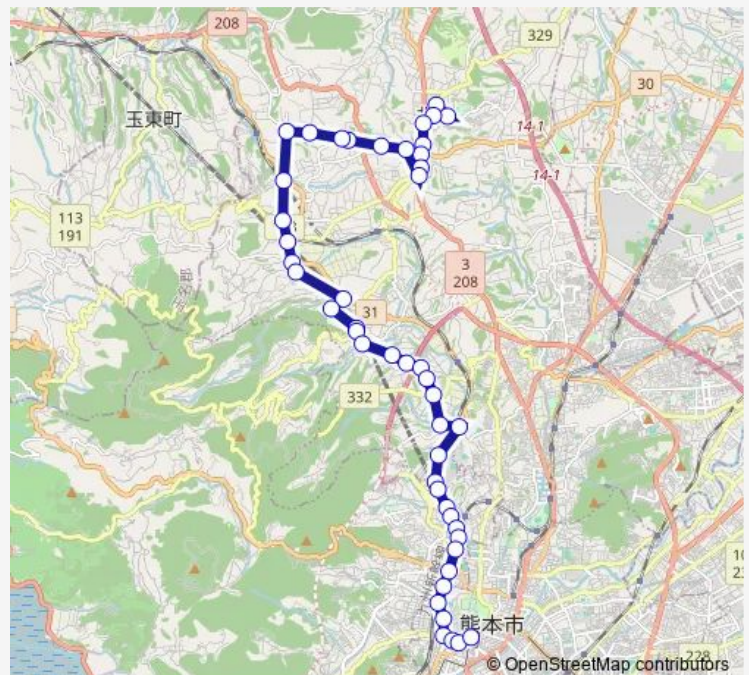

辺田野

万楽寺入口

万楽寺 (西里線)

Route schedule

植木駐車場 — 桜町バスターミナル

Monday 06:37-16:22

Tuesday 06:37-16:22

Wednesday 06:37-16:22

Thursday 06:37-16:22

Friday 06:37-16:22

Saturday 08:00-14:30

Sunday 08:00-14:30

Route info

Direction: 植木駐車場

Stops: 47

Trip Duration: 1 hour 3 min

■ U2-1 : 植木駐車場→植木宮の前 (~ 和泉→桜町バスターミナル

本村 (太郎迫)

太郎迫

下立福寺 (和泉)

川東

赤水

和泉

古閑 (和泉)