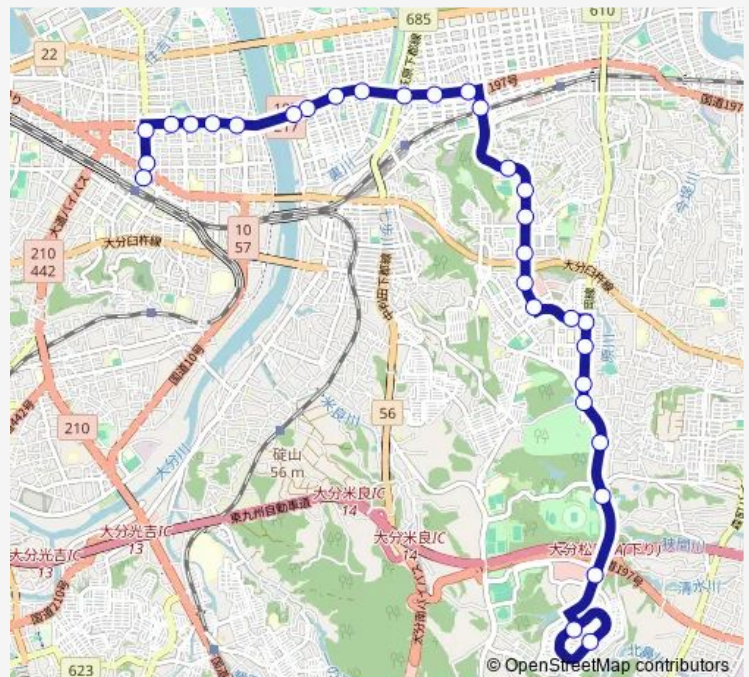

県庁前

城崎

舞鶴町

舞鶴橋

大分放送前

中津留

花津留

乗越

Saturday —

Sunday —

Route info

Direction: 大分駅前

Stops: 32

Trip Duration: 0 hour 40 min

■ D47 — 米良バイパス経由・萩原経由パークプレイス線 **BusMaps**

明野中央病院前

東小入口

さつき町

文化体育センター前

明野東口

江ゴ

高尾水分神社前

大分スポーツ公園東

パークプレイス入口

パークプレイス入口

大分スポーツ公園東

高尾水分神社前

江ゴ

明野東口

さつき町

東小入口

明野中央病院前