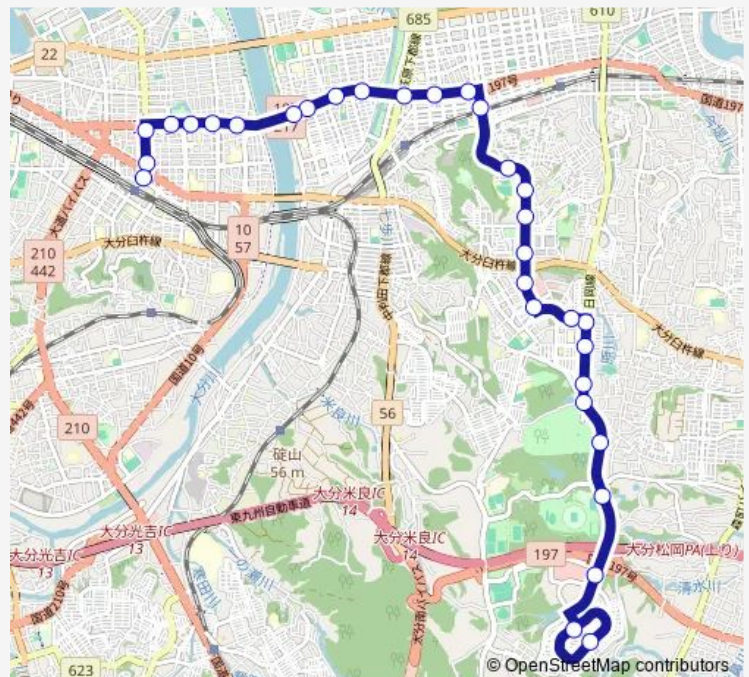

Thursday 09:56-19:11

Friday 09:56-19:11

Saturday —

Sunday —

Route info

Direction: 大分駅前

Stops: 32

Trip Duration: 0 hour 38 min

D47 — 米良バイパス経由・萩原経由パークプレイス線 BusMaps

明野中央病院前

東小入口

さつき町

文化体育センター前

明野東口

江ゴ

高尾水分神社前

大分スポーツ公園東

パークプレイス入口

公園通り中央

公園通り東

Direction

公園通り中央 — 大分駅前

31 stops

[Open route schedule](#)

Saturday 07:34

Sunday 07:34

Route info

Direction: 公園通り中央

Stops: 31

Trip Duration: 0 hour 35 min

城崎

県庁前