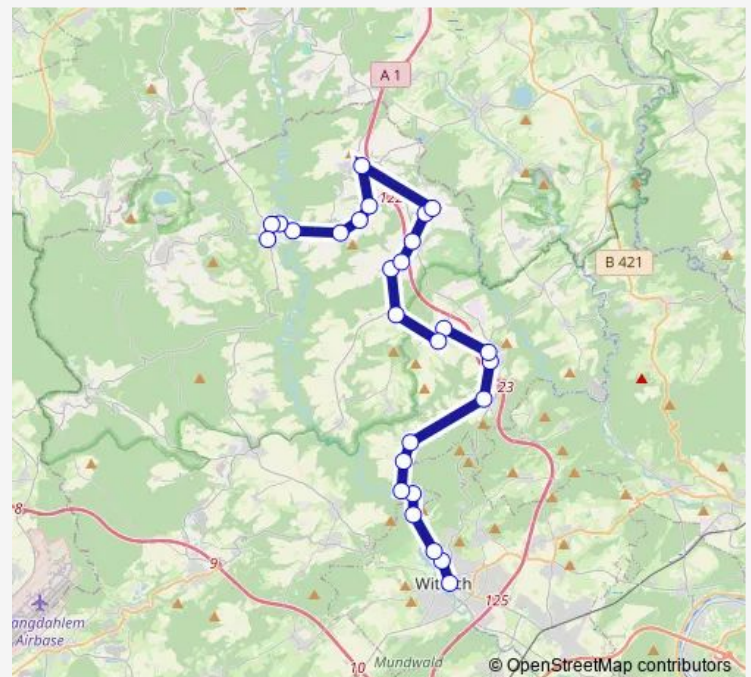

Bus 351

[Go to website](#)

Direction

Meerfeld, Ort Ersatz — Wittlich, Hauptbahnhof

32 stops

[Open route schedule](#)

- Meerfeld, Ort Ersatz
- Manderscheid, Eifelklinik
- Manderscheid, GS- u. Rsplus
- Manderscheid, Im Bungert
- Manderscheid, Kreisverkehr
- Manderscheid, Rathaus
- Niedermanderscheid, Niederburg
- Pantenburg, Gemeindehaus
- Pantenburg, Auf der Heide
- Pantenburg, Alter Bahnhof
- Eckfeld, Wendeplatz
- Wallscheid, Abzw.
- Wallscheid, Brunnenstraße
- Laufeld, Gewerbegebiet
- Laufeld, Schule
- Laufeld, Kirche
- Oberöfflingen, Dorfplatz
- Niederöfflingen, Schmiedegasse
- Niederöfflingen, Im Haag
- Hasborn, Am Wald
- Greimerath, Bürgerhaus

Route schedule

Meerfeld, Ort Ersatz — Wittlich, Hauptbahnhof

Monday	05:34-19:14
Tuesday	05:34-19:14
Wednesday	05:34-19:14
Thursday	05:34-19:14
Friday	05:34-19:14
Saturday	09:04-19:04
Sunday	09:04-19:04

Route info

Direction: Meerfeld, Ort Ersatz

Stops: 32

Trip Duration: 1 hour 31 min

■ 351

BusMaps

Plein, Feuerwehr

Plein, Reiberg

Plein, St. Anton

Plein, Unkenstein

Plein, Abachsmühle

Wittlich, Zur Ziegelei

Wittlich, Kalkturmstr./Alte H.

Wittlich, Zob

Wittlich, Rudolf-Diesel-Straße

Wengerohr, Friedhof

Wittlich, Hauptbahnhof