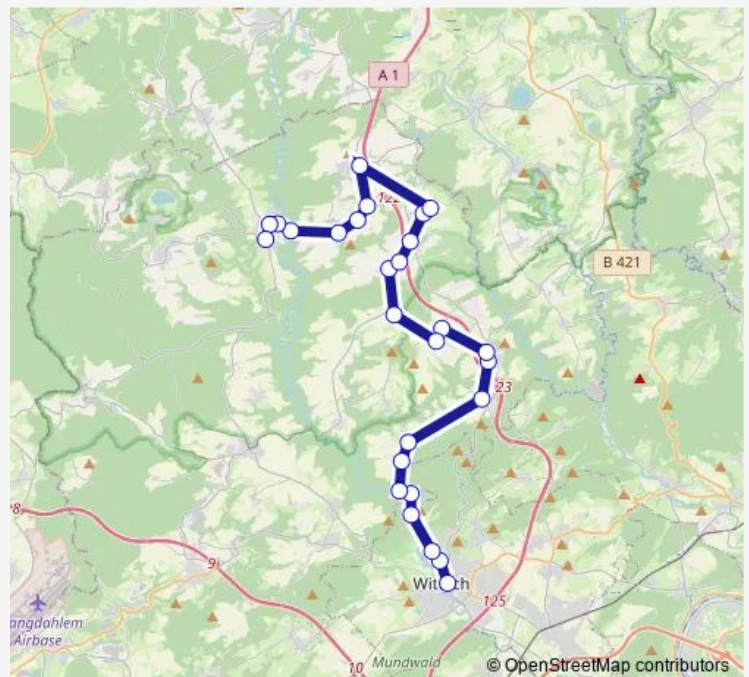

Bus 351

[Go to website](#)

Direction

Meerfeld, Ort Ersatz — Wittlich, Hauptbahnhof

32 stops

[Open route schedule](#)

- Meerfeld, Ort Ersatz
- Manderscheid, Eifelklinik
- Manderscheid, GS- u. Rsplus
- Manderscheid, Im Bungert
- Manderscheid, Kreisverkehr
- Manderscheid, Rathaus
- Niedermanderscheid, Niederburg
- Pantenburg, Gemeindehaus
- Pantenburg, Auf der Heide
- Pantenburg, Alter Bahnhof
- Eckfeld, Wendeplatz
- Wallscheid, Abzw.
- Wallscheid, Brunnenstraße
- Laufeld, Gewerbegebiet
- Laufeld, Schule
- Laufeld, Kirche
- Oberöfflingen, Dorfplatz
- Niederöfflingen, Schmiedegasse
- Niederöfflingen, Im Haag
- Hasborn, Am Wald
- Greimerath, Bürgerhaus

Route schedule

Meerfeld, Ort Ersatz — Wittlich, Hauptbahnhof

Monday	05:34-19:14
Tuesday	05:34-19:14
Wednesday	05:34-19:14
Thursday	05:34-19:14
Friday	05:34-19:14
Saturday	09:04-19:04
Sunday	09:04-19:04

Route info

Direction: Meerfeld, Ort Ersatz

Stops: 32

Trip Duration: 1 hour 31 min

■ 351

BusMaps

Plein, Feuerwehr

Plein, Reiberg

Plein, St. Anton

Direction

Manderscheid, Im Bungert — Wittlich, Zob

27 stops

[Open route schedule](#)

Manderscheid, Im Bungert

Manderscheid, Kreisverkehr

Manderscheid, Rathaus

Niedermanderscheid, Niederburg