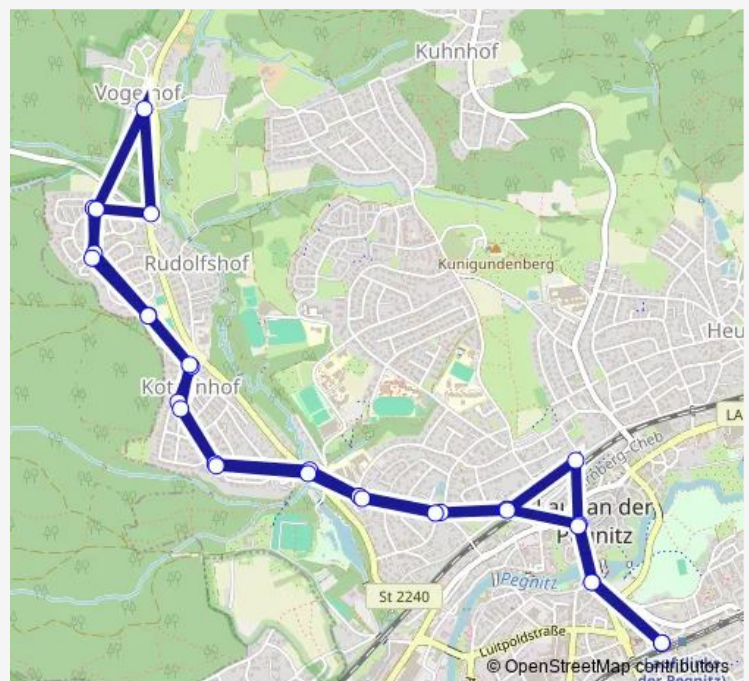

Lauf Schlehenweg

Lauf Daschstr.

Rudolfshof Nord

Vogelhof bei Lauf Elsterweg

Rudolfshof Aussiger Str.

Rudolfshof Gablonzer Str.

Rudolfshof Schule

Kotzenhof Heroldsbg. Mühlweg

Saturday 07:45-13:45

Sunday —

Route info

Direction: Lauf Marktplatz

Stops: 22

Trip Duration: 0 hour 30 min

Lauf a.d.Pegnitz Bahnhof links der Pegnitz

Direction

Lauf a.d.Pegnitz Bahnhof links der Pegnitz — Lauf a.d.Pegnitz Bahnhof links der Pegnitz

29 stops

[Open route schedule](#)

Lauf a.d.Pegnitz Bahnhof links der Pegnitz

Lauf Schloßplatz

Lauf Marktplatz

Lauf, Urtasstr./Bf (re Pegn)

Friday 11:09-19:35

Saturday —

Sunday —

Route info

Direction: Lauf Marktplatz

Stops: 27

Trip Duration: 0 hour 38 min

Lauf LRA/Altdorfer Str.