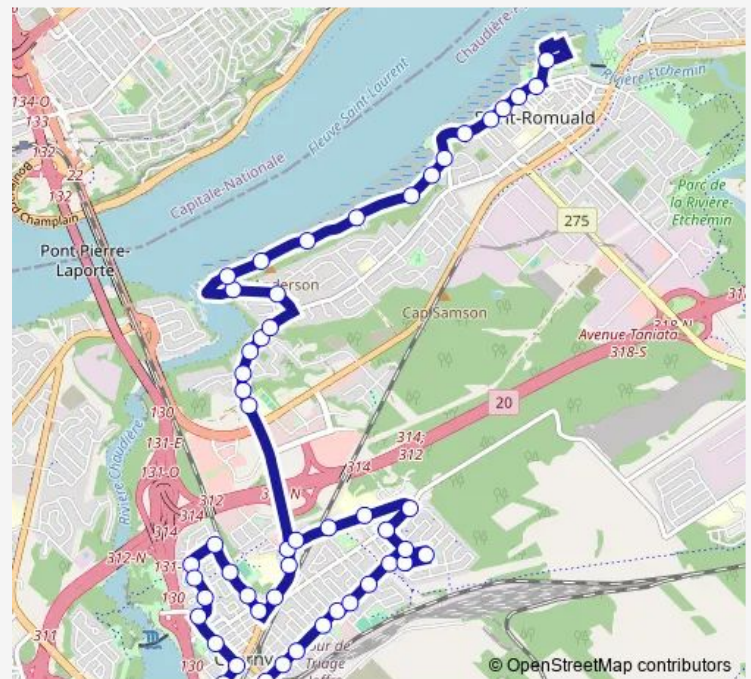

des Générations / de la Symphonie

des Générations / du M.-Joffre

Route schedule

des Églises / du C.-Hospitalier — Juvénat N.-Dame

Monday 07:23

Tuesday 07:23

Wednesday 07:23

Thursday 07:23

Friday 07:23

Saturday —

Sunday —

Route info

Direction: des Églises / du C.-Hospitalier

Stops: 53

Trip Duration: 0 hour 37 min

des Générations / des Giroflées