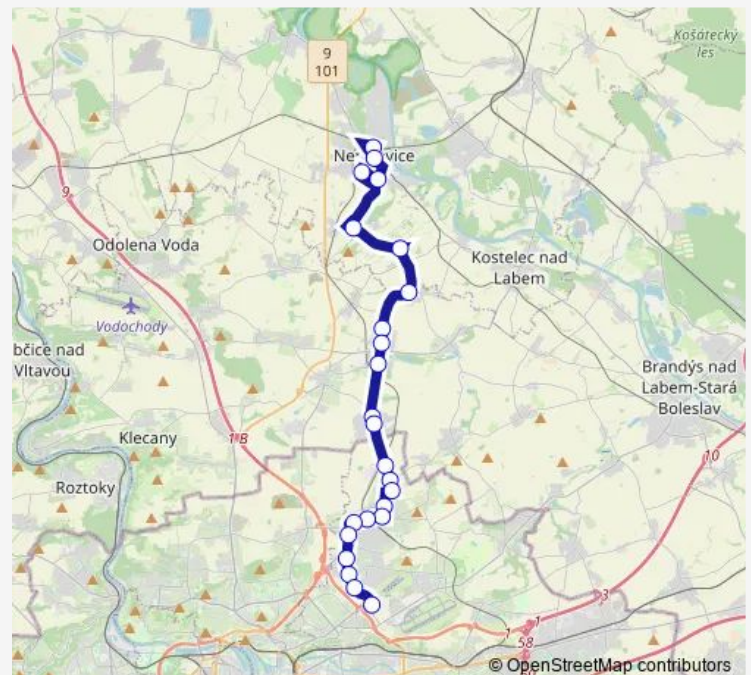

Saturday 05:08-22:37

Sunday 05:08-22:37

Route info

Direction: Neratovice,Žel.st.

Stops: 24

Trip Duration: 0 hour 45 min

Tupolevova

Dobratická

Letňany

Direction

Letňany — Neratovice,Žel.st.

25 stops

[Open route schedule](#)

Letňany

Letňany

Dobratická

Monday 05:05-23:55

Tuesday 05:05-23:55

Wednesday 05:05-23:55

Thursday 05:05-23:55

Friday 05:05-23:55

Saturday 06:06-23:55

Sunday 06:06-23:55

Route info